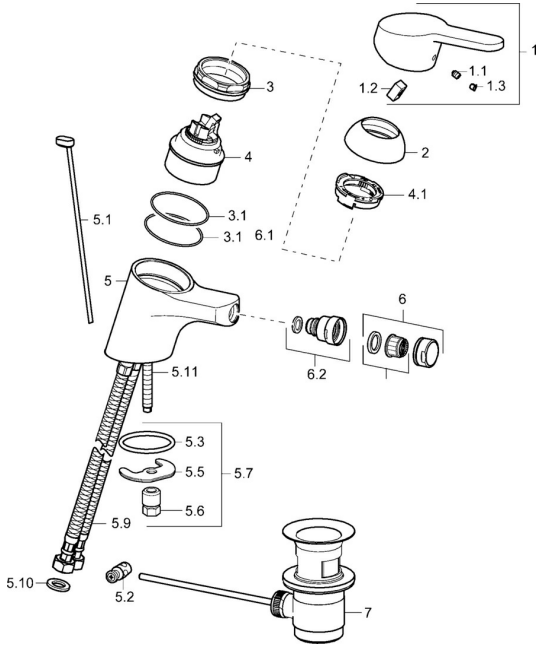

## Ersatzteile

### SP01433273

	Name	Art.-Nr.
1	Hebel, L=86 mm Chrom	01580073
1.1	Schraube, M5x8, SW2.5	59904755
1.2	Kunststoffadapter	59904778
1.3	Dekorkappe Grau	59912112
2	Abdeckkappe Chrom	59913068
3	Schraube, M50x1, SW45	59913069
3.1	O-Ring, d 48x2	59913072
4	Kartusche, 4,8 eco	59904601
4.1	Warmwasser Begrenzer	59904759
5.1	Zugstange mit Knopf Chrom	59913067
5.2	Gelenkstück	59904624
5.3	O-Ring, 42x3.5	59904764
5.5	Befestigungsplatte	59904765
5.6	Schraube, M8x1, SW13	59904766
5.7	Befestigungssatz	59910749
5.9	Anschlußschlauch	59913071
5.10	Dichtung, 9.5x14.4x2	59912551
5.11	Befestigungsschraube, M8x1, L=140	59912474
6	Luftsprudler, M24x1 STD HC A Chrom	59902366
6.1	Luftsprudler, M22/24 A	59902081
6.2	Strahlregler mit Kugelgelenk für Bidetarmatur	59910952
7	Ablaufgarnitur Chrom	59904620
N.I.	Schlüssel, SW45/SW50	59905190
N.I.	Luftsprudler, M24x1 (2011-)	59913739