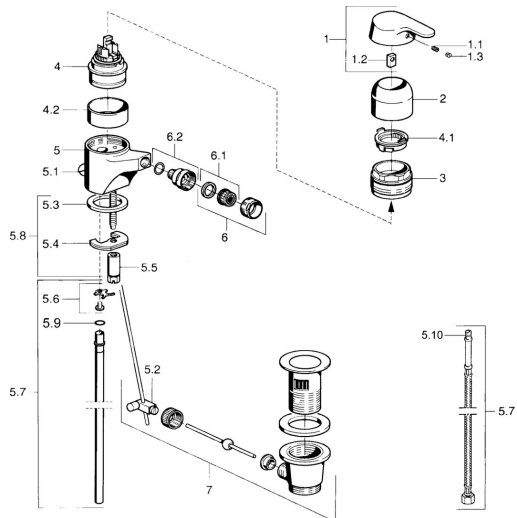

EAN: 4015474680982
static.hansa.com/01433201

Náhradné diely

SP01433201

| | Názov | Kód |
|-----|---|-----------|
| 1 | Ovládacia rukoväť Chróm Ukončené | 599015801 |
| 1.1 | Skrutka, M5x8, SW2,5 | 59904755 |
| 1.2 | Klzné puzdro | 59904778 |
| 1.3 | Plug, hot/cold | 59906705 |
| 2 | Krytka Chróm | 59911160 |
| 3 | Prítláčna matica, M52x1, AF45 | 59911161 |
| 3.1 | O-kružok, d 39x2,5 Ukončené | 59911162 |
| 4 | Kartuš, 4,8 eco | 59904601 |
| 4.1 | Hot water limiter | 59904759 |
| 4.2 | Spacer sleeve Ukončené | 59905871 |
| 5.2 | Spojovací diel tiahla | 59904624 |
| 5.3 | Tesnenie, 37x48x3,5 | 59911422 |
| 5.4 | | 59904765 |
| 5.5 | Skrutka, M8x1, SW13 | 59904766 |
| 5.6 | Attachment clamp Ukončené | 59911416 |
| 5.7 | Flexibilná hadička, L=370, G3/8 Ukončené | 59911626 |
| 5.7 | Potrubié, d 10 mm, L=413 | 59911423 |
| 5.8 | Upevňovací set | 59910749 |
| 6 | Aerator, M24x1 STD HC A Chróm | 59902366 |
| 6.1 | Aerator, M22/24 A | 59902081 |
| 6.2 | Ball joint for bidet faucet | 59910952 |
| 7 | Vypúšťací ventil umývadla Chróm | 59904620 |