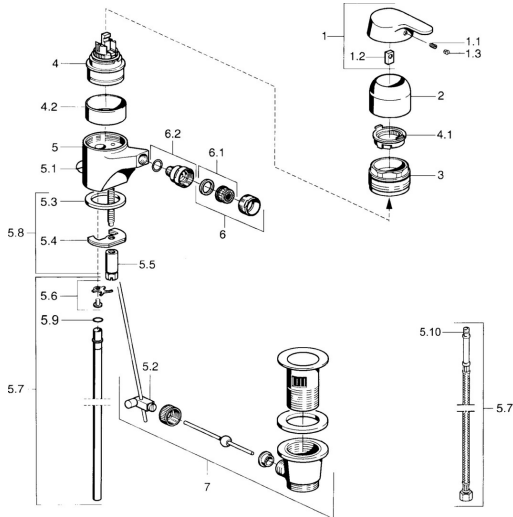

EAN: 4015474680982
static.hansa.com/01433201

Reserveonderdelen

SP01433201

	Naam	Code
1	Hendel Chroom Stopgezet	599015801
1.1	Schroef, M5x8, SW2.5	59904755
1.2	Joint klassiek uitloop	59904778
1.3	Plug, hot/cold	59906705
2	Kap Chroom	59911160
3	Schroefring, M52x1, AF45	59911161
3.1	O-ring, d 39x2.5 Stopgezet	59911162
4	Binnenwerk, 4.8 eco	59904601
4.1	Hot water limiter	59904759
4.2	Spacer sleeve Stopgezet	59905871
5.2	Gewichtstuk	59904624
5.3	Dichting, 37x48x3.5	59911422
5.4	Fixing plate	59904765
5.5	Schroef, M8x1, SW13	59904766
5.6	Attachment clamp Stopgezet	59911416
5.7	Flexibele aansluitingen, L=370, G3/8 Stopgezet	59911626
5.7	Pijp, d 10 mm, L=413	59911423
5.8	Bevestigingsset	59910749
6	Mousseur, M24x1 STD HC A Chroom	59902366
6.1	Mousseur, M22/24 A	59902081
6.2	Kogelstuk bidet	59910952
7	Wastegarnituur Chroom	59904620