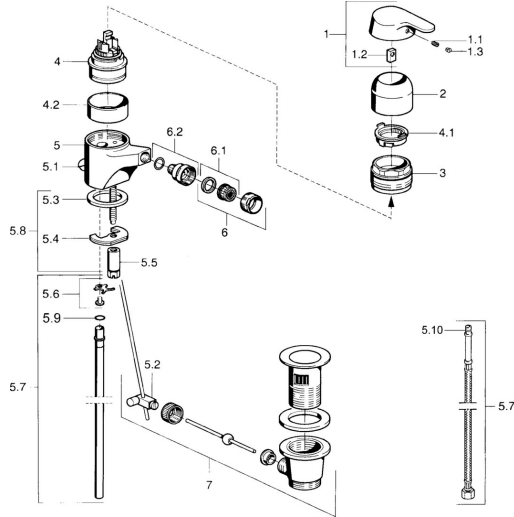

Parti di ricambio
SP01433201

	Nome	Codice
1	Leva Cromo Fuori produzione	599015801
1.1	Screw, M5x8, SW2.5	59904755
1.2	Adattatore	59904778
1.3	Tappo, hot/cold	59906705
2	Cappuccio Cromo	59911160
3	Dado di fissaggio, M52x1, AF45	59911161
3.1	O-ring, d 39x2.5 Fuori produzione	59911162
4	Cartuccia, 4.8 eco	59904601
4.1	Hot water limiter	59904759
4.2	Adattatore Fuori produzione	59905871
5.2	Snodo	59904624
5.3	Giunto, 37x48x3.5	59911422
5.4	Fixing plate	59904765
5.5	Screw, M8x1, SW13	59904766
5.6	Attachment clamp Fuori produzione	59911416
5.7	Cannette flessibili, L=370, G3/8 Fuori produzione	59911626
5.7	, d 10 mm, L=413	59911423
5.8	Set di fissaggio	59910749
6	Aeratore, M24x1 STD HC A Cromo	59902366
6.1	Aeratore, M22/24 A	59902081
6.2	Aeratore per miscelatore bidet	59910952
7	Scarico a saltarello Cromo	59904620