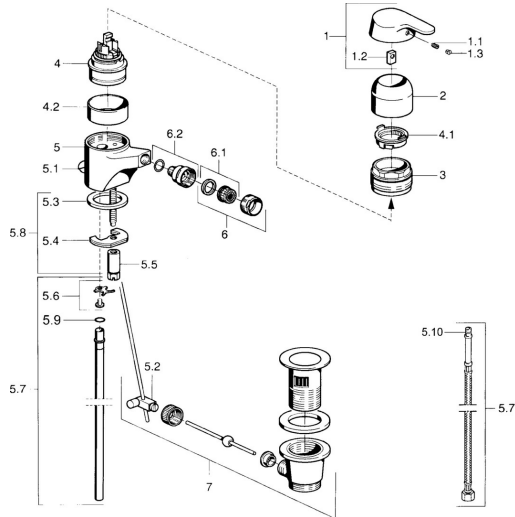

Pièces de rechange
SP01433201

	Nom	Code
1	Levier Chrome Arrêté	599015801
1.1	Vis, M5x8, SW2.5	59904755
1.2	Kit de joints pour bec	59904778
1.3	Bouchon cache trou, hot/cold	59906705
2	Chape Chrome	59911160
3	Écrou de maintien, M52x1, AF45	59911161
3.1	Joint, d 39x2.5 Arrêté	59911162
4	Cartouche, 4.8 eco	59904601
4.1	Hot water limiter	59904759
4.2	Douille entretoise Arrêté	59905871
5.2	Joint	59904624
5.3	Joint, 37x48x3.5	59911422
5.4	Fixing plate	59904765
5.5	Vis, M8x1, SW13	59904766
5.6	Attachment clamp Arrêté	59911416
5.7	Flexible d'alimentation, L=370, G3/8 Arrêté	59911626
5.7	Tuyau, d 10 mm, L=413	59911423
5.8	Ensemble de fixation	59910749
6	Aérateur, M24x1 STD HC A Chrome	59902366
6.1	Aérateur, M22/24 A	59902081
6.2	Joint boule pour mitigeur bidet	59910952
7	Vidage Chrome	59904620