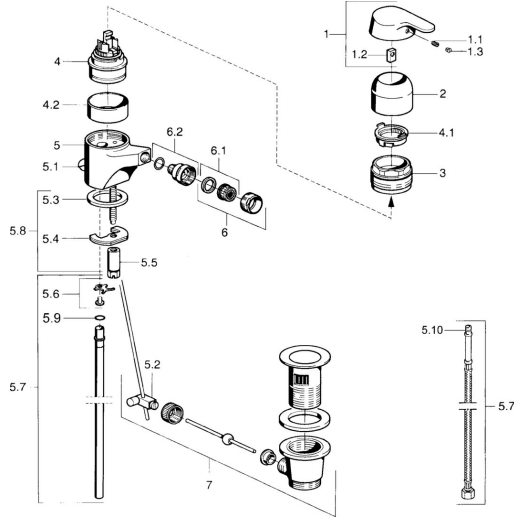

EAN: 4015474680982
static.hansa.com/01433201

Náhradní díly

SP01433201

	Název	Kód
1	Páka Chrom Ukončeno	599015801
1.1	Šroub, M5x8, SW2.5	59904755
1.2	Kluzné pouzdro (osazené)	59904778
1.3	Plug, hot/cold	59906705
2	Krytka Chrom	59911160
3	Upevňovací matice, M52x1, AF45	59911161
3.1	O-kroužek, d 39x2.5 Ukončeno	59911162
4	Kartuše, 4,8 eco	59904601
4.1	Hot water limiter	59904759
4.2	Distanční pouzdro Ukončeno	59905871
5.2	Spojovací díl táhel	59904624
5.3	Těsnění, 37x48x3.5	59911422
5.4	Upevňovací deska	59904765
5.5	Šroub, M8x1, SW13	59904766
5.6	Attachment clamp Ukončeno	59911416
5.7	Flexibilní hadička, L=370, G3/8 Ukončeno	59911626
5.7	Roura, d 10 mm, L=413	59911423
5.8	Upevňovací set	59910749
6	Aerator, M24x1 STD HC A Chrom	59902366
6.1	Aerator, M22/24 A	59902081
6.2	Kulový kloub	59910952
7	Vypouštěcí ventil Chrom	59904620