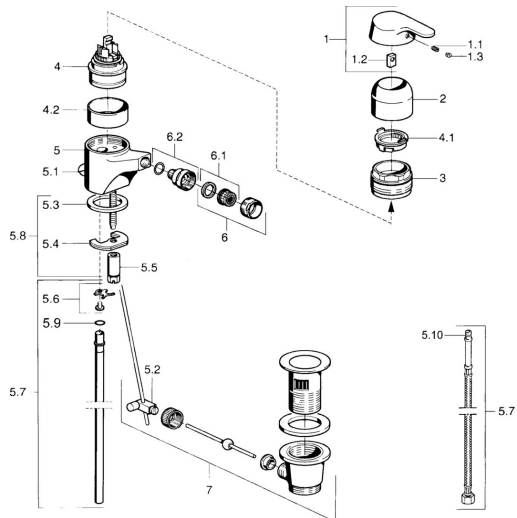

EAN: 4015474662841
static.hansa.com/01433101

Náhradné diely

SP01433201

	Názov	Kód
1	Ovládacía rukoväť Chróm Ukončené	599015801
1.1	Skrutka, M5x8, SW2,5	59904755
1.2	Klzné puzdro	59904778
1.3	Plug, hot/cold	59906705
2	Krytka Chróm	59911160
3	Prítláčná matica, M52x1, AF45	59911161
3.1	O-kružok, d 39x2,5 Ukončené	59911162
4	Kartuš, 4,8 eco	59904601
4.1	Hot water limiter	59904759
4.2	Spacer sleeve Ukončené	59905871
5.2	Spojovací diel tiahla	59904624
5.3	Tesnenie, 37x48x3,5	59911422
5.4		59904765
5.5	Skrutka, M8x1, SW13	59904766
5.6	Attachment clamp Ukončené	59911416
5.7	Flexibilná hadička, L=370, G3/8 Ukončené	59911626
5.7	Potrubié, d 10 mm, L=413	59911423
5.8	Upevňovací set	59910749
6	Aerator, M24x1 STD HC A Chróm	59902366
6.1	Aerator, M22/24 A	59902081
6.2	Ball joint for bidet faucet	59910952
7	Vypúšťací ventil umývadla Chróm	59904620