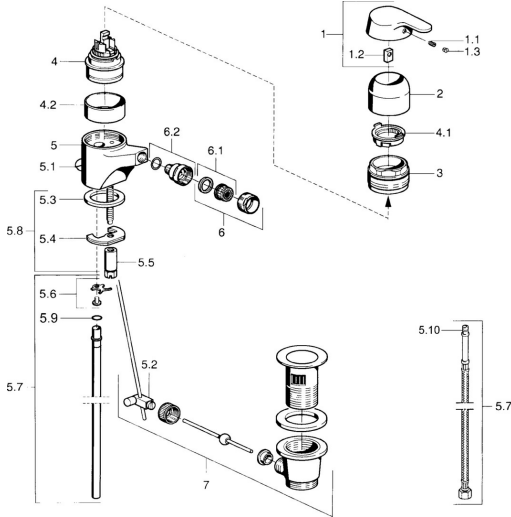

## Reserveonderdelen

### SP01433201

	Naam	Code
1	Hendel Chromom <span>Stopgezet</span>	599015801
1.1	Schroef, M5x8, SW2.5	59904755
1.2	Joint klassiek uitloop	59904778
1.3	Plug, hot/cold	59906705
2	Kap Chromom	59911160
3	Schroefring, M52x1, AF45	59911161
3.1	O-ring, d 39x2.5 <span>Stopgezet</span>	59911162
4	Binnenwerk, 4.8 eco	59904601
4.1	Hot water limiter	59904759
4.2	Spacer sleeve <span>Stopgezet</span>	59905871
5.2	Gewrichtstuk	59904624
5.3	Dichting, 37x48x3.5	59911422
5.4	Fixing plate	59904765
5.5	Schroef, M8x1, SW13	59904766
5.6	Attachment clamp <span>Stopgezet</span>	59911416
5.7	Flexibele aansluitingen, L=370, G3/8 <span>Stopgezet</span>	59911626
5.7	Pijp, d 10 mm, L=413	59911423
5.8	Bevestigingsset	59910749
6	Mousseur, M24x1 STD HC A Chromom	59902366
6.1	Mousseur, M22/24 A	59902081
6.2	Kogelstuk bidet	59910952
7	Wastegarnituur Chromom	59904620