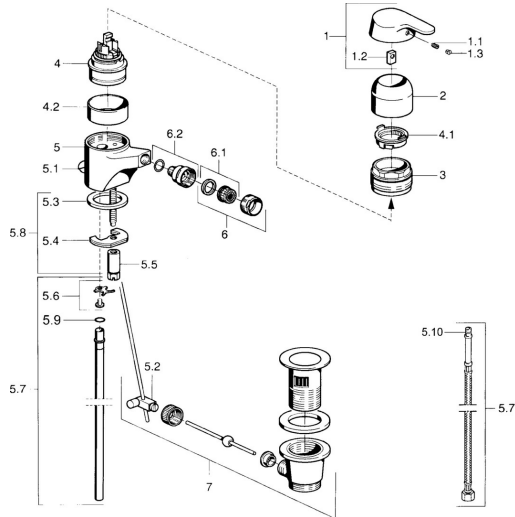

EAN: 4015474662841
static.hansa.com/01433101

Parti di ricambio

SP01433201

	Nome	Codice
1	Leva Cromo Fuori produzione	599015801
1.1	Screw, M5x8, SW2.5	59904755
1.2	Adattatore	59904778
1.3	Tappo, hot/cold	59906705
2	Cappuccio Cromo	59911160
3	Dado di fissaggio, M52x1, AF45	59911161
3.1	O-ring, d 39x2.5 Fuori produzione	59911162
4	Cartuccia, 4.8 eco	59904601
4.1	Hot water limiter	59904759
4.2	Adattatore Fuori produzione	59905871
5.2	Snodo	59904624
5.3	Giunto, 37x48x3.5	59911422
5.4	Fixing plate	59904765
5.5	Screw, M8x1, SW13	59904766
5.6	Attachment clamp Fuori produzione	59911416
5.7	Cannette flessibili, L=370, G3/8 Fuori produzione	59911626
5.7	, d 10 mm, L=413	59911423
5.8	Set di fissaggio	59910749
6	Aeratore, M24x1 STD HC A Cromo	59902366
6.1	Aeratore, M22/24 A	59902081
6.2	Aeratore per miscelatore bidet	59910952
7	Scarico a saltarello Cromo	59904620