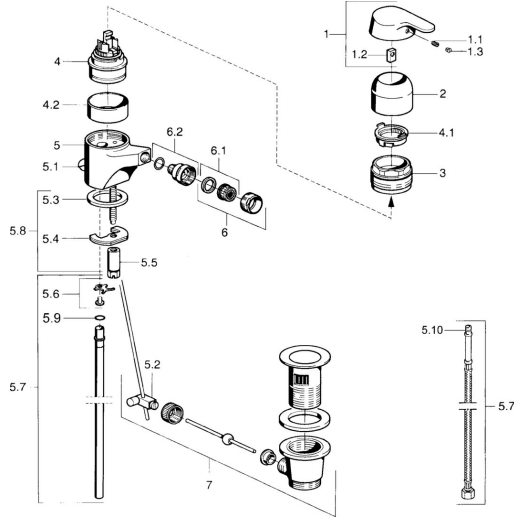

EAN: 4015474662841
static.hansa.com/01433101

Pièces de rechange

SP01433201

	Nom	Code
1	Levier Chrome Arrêté	599015801
1.1	Vis, M5x8, SW2.5	59904755
1.2	Kit de joints pour bec	59904778
1.3	Bouchon cache trou, hot/cold	59906705
2	Chape Chrome	59911160
3	Écrou de maintien, M52x1, AF45	59911161
3.1	Joint, d 39x2.5 Arrêté	59911162
4	Cartouche, 4.8 eco	59904601
4.1	Hot water limiter	59904759
4.2	Douille entretoise Arrêté	59905871
5.2	Joint	59904624
5.3	Joint, 37x48x3.5	59911422
5.4	Fixing plate	59904765
5.5	Vis, M8x1, SW13	59904766
5.6	Attachment clamp Arrêté	59911416
5.7	Flexible d'alimentation, L=370, G3/8 Arrêté	59911626
5.7	Tuyau, d 10 mm, L=413	59911423
5.8	Ensemble de fixation	59910749
6	Aérateur, M24x1 STD HC A Chrome	59902366
6.1	Aérateur, M22/24 A	59902081
6.2	Joint boule pour mitigeur bidet	59910952
7	Vidage Chrome	59904620