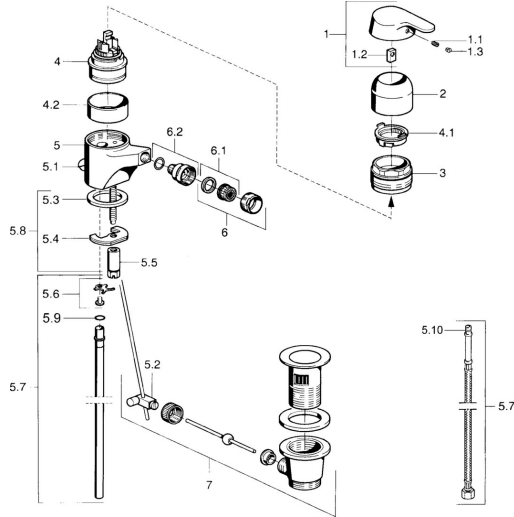

EAN: 4015474662841
static.hansa.com/01433101

Ersatzteile

SP01433201

	Name	Art.-Nr.
1	Hebel Chrom Ausgelaufen	599015801
1.1	Schraube, M5x8, SW2.5	59904755
1.2	Kunststoffadapter	59904778
1.3	Blindstopfen, hot/cold	59906705
2	Abdeckkappe Chrom	59911160
3	Gegenmutter, M52x1, AF45	59911161
3.1	O-Ring, d 39x2.5 Ausgelaufen	59911162
4	Kartusche, 4.8 eco	59904601
4.1	Warmwasser Begrenzer	59904759
4.2	Distanzhülse Ausgelaufen	59905871
5.2	Gelenkstück	59904624
5.3	Dichtung, 37x48x3.5	59911422
5.4	Befestigungsplatte	59904765
5.5	Schraube, M8x1, SW13	59904766
5.6	Befestigungsklammer Ausgelaufen	59911416
5.7	Anschlußschlauch, L=370, G3/8 Ausgelaufen	59911626
5.7	Rohr, d 10 mm, L=413	59911423
5.8	Befestigungssatz	59910749
6	Luftsprudler, M24x1 STD HC A Chrom	59902366
6.1	Luftsprudler, M22/24 A	59902081
6.2	Strahlregler mit Kugelgelenk für Bidetarmatur	59910952
7	Ablaufgarnitur Chrom	59904620