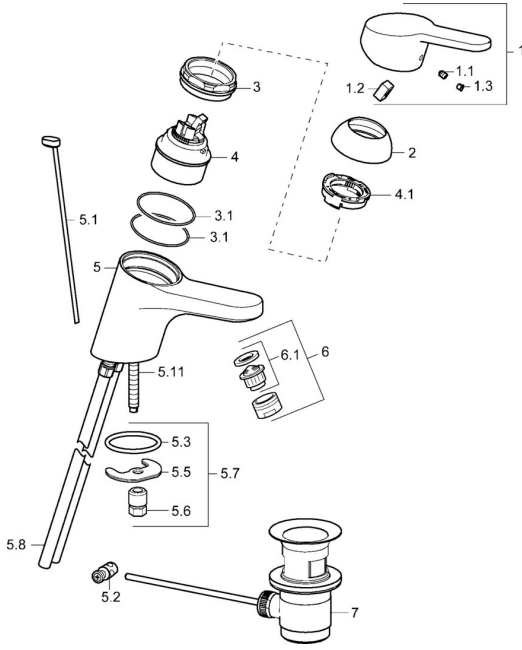

EAN: 4015474138179
static.hansa.com/01422273

Parti di ricambio

SP01402173

	Nome	Codice
1	Leva, L=110 Cromo Fuori produzione	01580076
1	Leva, L=86 mm Cromo	01580073
1.1	Screw, M5x8, SW2.5	59904755
1.2	Adattatore	59904778
1.3	Tappo Grigio	59912112
2	Cappuccio Cromo	59913068
3	Screw, M50x1, SW45	59913069
3.1	O-ring, d 48x2	59913072
4	Cartuccia, 4,8 eco	59904601
4	Cartuccia, 4,8 Eco-Top	59911431
4.1	Hot water limiter	59904759
5.1	Asta saltarello Cromo	59913067
5.2	Snodo	59904624
5.3	O-ring, 42x3.5	59904764
5.5	Fixing plate	59904765
5.6	Screw, M8x1, SW13	59904766
5.7	Set di fissaggio	59910749
5.8	Pipe	59913070
5.11	Viti di fissaggio, M8x1, L=140	59912474
6	Aereatore, M24x1 STD HC A Cromo	59902366
6	Aereatore, M24x1 (2011-)	59913739
6.1	Aereatore, M22/24 A	59902081
7	Scarico a saltarello Cromo	59904620
N.I.	Rondella con portacatenella	59902219
N.I.	Cannette flessibili	59913071
N.I.	Chiave, SW45/SW50	59905190