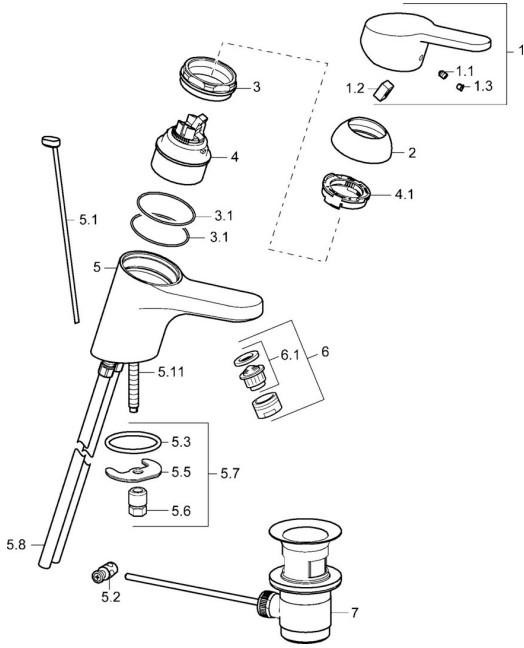

## Ersatzteile

### SP01402173

	Name	Art.-Nr.
1	Hebel, L=110 Chrom <b>Ausgelaufen</b>	01580076
1	Hebel, L=86 mm Chrom	01580073
1.1	Schraube, M5x8, SW2.5	59904755
1.2	Kunststoffadapter	59904778
1.3	Dekorkappe Grau	59912112
2	Abdeckkappe Chrom	59913068
3	Schraube, M50x1, SW45	59913069
3.1	O-Ring, d 48x2	59913072
4	Kartusche, 4,8 eco	59904601
4	Kartusche, 4,8 Eco-Top	59911431
4.1	Warmwasser Begrenzer	59904759
5.1	Zugstange mit Knopf Chrom	59913067
5.2	Gelenkstück	59904624
5.3	O-Ring, 42x3.5	59904764
5.5	Befestigungsplatte	59904765
5.6	Schraube, M8x1, SW13	59904766
5.7	Befestigungssatz	59910749
5.8	Rohr	59913070
5.11	Befestigungsschraube, M8x1, L=140	59912474
6	Luftsprudler, M24x1 STD HC A Chrom	59902366
6	Luftsprudler, M24x1 (2011-)	59913739
6.1	Luftsprudler, M22/24 A	59902081
7	Ablaufgarnitur Chrom	59904620
N.I.	Kettenhalter	59902219
N.I.	Anschlußschlauch	59913071
N.I.	Schlüssel, SW45/SW50	59905190