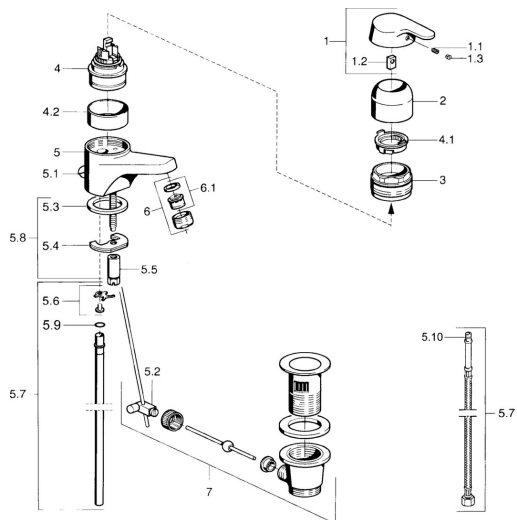

EAN: 4015474683723
static.hansa.com/01412101

Náhradní díly

SP01402101

	Název	Kód
1	Páka Chrom Ukončeno	599015801
1.1	Šroub, M5x8, SW2.5	59904755
1.2	Kluzné pouzdro (osazené)	59904778
1.3	Plug, hot/cold	59906705
2	Krytka Chrom	59911160
3	Upevňovací matice, M52x1, AF45	59911161
3.1	O-kroužek, d 39x2.5 Ukončeno	59911162
4	Kartuše, 4,8 eco	59904601
4	Kartuše, 4,8 Eco-Top	59911431
4.1	Hot water limiter	59904759
4.2	Distanční pouzdro Ukončeno	59905871
5.2	Spojovací díl táhel	59904624
5.3	Těsnění, 37x48x3.5	59911422
5.4	Upevňovací deska	59904765
5.5	Šroub, M8x1, SW13	59904766
5.6	Attachment clamp Ukončeno	59911416
5.7	Roura, d 10 mm, L=413	59911423
5.7	Flexibilní hadička, L=370, G3/8 Ukončeno	59911626
5.8	Upevňovací set	59910749
6	Aerator, M24x1 STD HC A Chrom	59902366
6.1	Aerator, M22/24 A	59902081
7	Vypouštěcí ventil Chrom	59904620
N.I.	Podložka s očkem pro řetízek	59902219