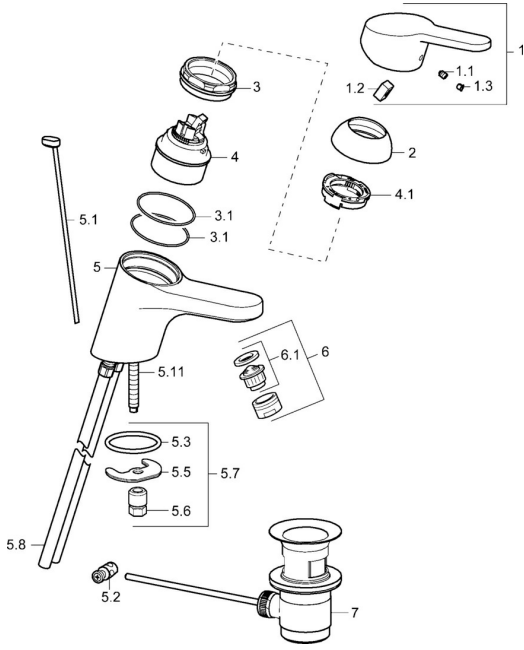

## Parti di ricambio

### SP01402173

	Nome	Codice
1	Leva, L=110 Cromo <span style="background-color: #cccccc;">Fuori produzione</span>	01580076
1	Leva, L=86 mm Cromo	01580073
1.1	Screw, M5x8, SW2.5	59904755
1.2	Adattatore	59904778
1.3	Tappo Grigio	59912112
2	Cappuccio Cromo	59913068
3	Screw, M50x1, SW45	59913069
3.1	O-ring, d 48x2	59913072
4	Cartuccia, 4,8 eco	59904601
4	Cartuccia, 4,8 Eco-Top	59911431
4.1	Hot water limiter	59904759
5.1	Asta saltarello Cromo	59913067
5.2	Snodo	59904624
5.3	O-ring, 42x3.5	59904764
5.5	Fixing plate	59904765
5.6	Screw, M8x1, SW13	59904766
5.7	Set di fissaggio	59910749
5.8	Pipe	59913070
5.11	Viti di fissaggio, M8x1, L=140	59912474
6	Aereatore, M24x1 STD HC A Cromo	59902366
6	Aereatore, M24x1 (2011-)	59913739
6.1	Aereatore, M22/24 A	59902081
7	Scarico a saltarello Cromo	59904620
N.I.	Rondella con portacatenella	59902219
N.I.	Cannette flessibili	59913071
N.I.	Chiave, SW45/SW50	59905190