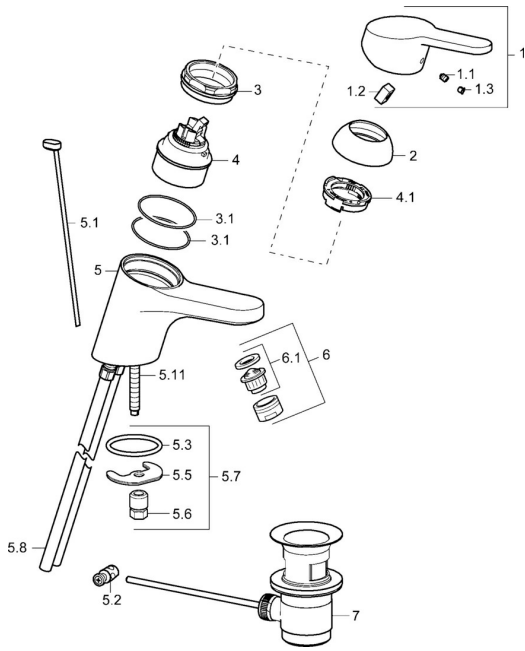

## Pièces de rechange

### SP01402173

	Nom	Code
1	Levier, L=110 Chrome <span style="background-color: #cccccc; padding: 2px;">Arrêté</span>	01580076
1	Levier, L=86 mm Chrome	01580073
1.1	Vis, M5x8, SW2.5	59904755
1.2	Kit de joints pour bec	59904778
1.3	Capuchon Gris	59912112
2	Chape Chrome	59913068
3	Vis, M50x1, SW45	59913069
3.1	Joint, d 48x2	59913072
4	Cartouche, 4.8 eco	59904601
4	Cartouche, 4.8 Eco-Top	59911431
4.1	Hot water limiter	59904759
5.1	Tirette de vidage Chrome	59913067
5.2	Joint	59904624
5.3	Joint, 42x3.5	59904764
5.5	Fixing plate	59904765
5.6	Vis, M8x1, SW13	59904766
5.7	Ensemble de fixation	59910749
5.8	Tuyau	59913070
5.11	Vis, M8x1, L=140	59912474
6	Aérateur, M24x1 STD HC A Chrome	59902366
6	Aérateur, M24x1 (2011-)	59913739
6.1	Aérateur, M22/24 A	59902081
7	Vidage Chrome	59904620
N.I.	Bague avec graine d'attache	59902219
N.I.	Flexible d'alimentation	59913071
N.I.	Clef, SW45/SW50	59905190