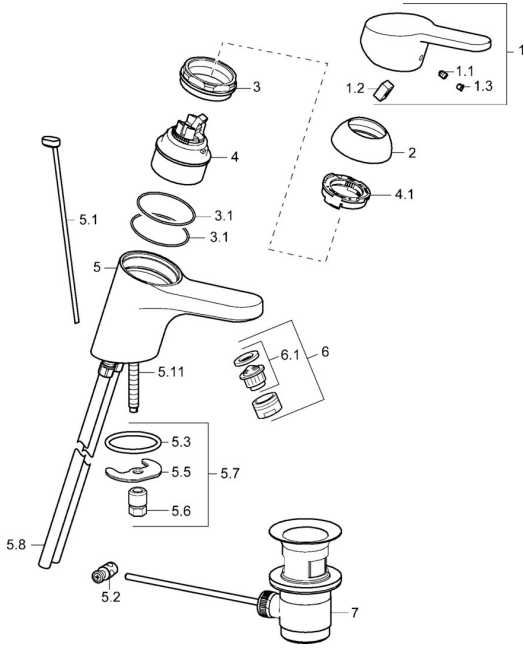

EAN: 4015474135246
static.hansa.com/0140227300006

Ersatzteile

SP01402173

	Name	Art.-Nr.
1	Hebel, L=110 Chrom Ausgelaufen	01580076
1	Hebel, L=86 mm Chrom	01580073
1.1	Schraube, M5x8, SW2.5	59904755
1.2	Kunststoffadapter	59904778
1.3	Dekorkappe Grau	59912112
2	Abdeckkappe Chrom	59913068
3	Schraube, M50x1, SW45	59913069
3.1	O-Ring, d 48x2	59913072
4	Kartusche, 4,8 eco	59904601
4	Kartusche, 4,8 Eco-Top	59911431
4.1	Warmwasser Begrenzer	59904759
5.1	Zugstange mit Knopf Chrom	59913067
5.2	Gelenkstück	59904624
5.3	O-Ring, 42x3.5	59904764
5.5	Befestigungsplatte	59904765
5.6	Schraube, M8x1, SW13	59904766
5.7	Befestigungssatz	59910749
5.8	Rohr	59913070
5.11	Befestigungsschraube, M8x1, L=140	59912474
6	Luftsprudler, M24x1 STD HC A Chrom	59902366
6	Luftsprudler, M24x1 (2011-)	59913739
6.1	Luftsprudler, M22/24 A	59902081
7	Ablaufgarnitur Chrom	59904620
N.I.	Kettenhalter	59902219
N.I.	Anschlußschlauch	59913071
N.I.	Schlüssel, SW45/SW50	59905190