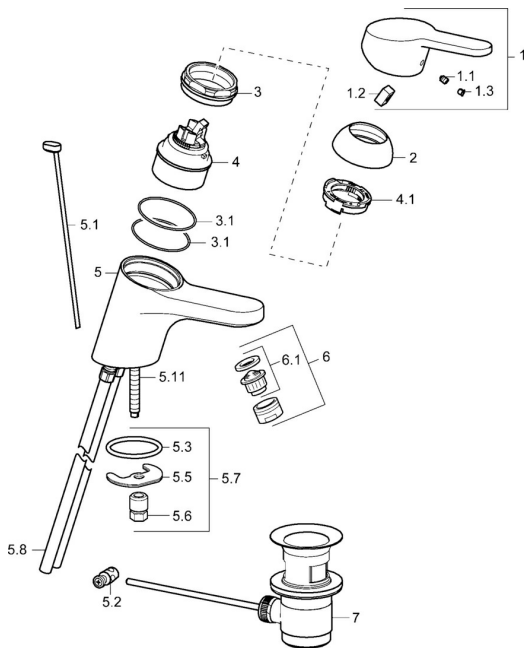

## Náhradní díly

### SP01402173

	Název	Kód
1	Páka, L=110 Chrom <b>Ukončeno</b>	01580076
1	Páka, L=86 mm Chrom	01580073
1.1	Šroub, M5x8, SW2.5	59904755
1.2	Kluzné pouzdro (osazené)	59904778
1.3	Záslepka Šedá	59912112
2	Krytka Chrom	59913068
3	Šroub, M50x1, SW45	59913069
3.1	O-kroužek, d 48x2	59913072
4	Kartuše, 4,8 eco	59904601
4	Kartuše, 4,8 Eco-Top	59911431
4.1	Hot water limiter	59904759
5.1	Ovládací táhlo vypouštěcího ventilu Chrom	59913067
5.2	Spojovací díl táhel	59904624
5.3	O-kroužek, 42x3.5	59904764
5.5	Upevňovací deska	59904765
5.6	Šroub, M8x1, SW13	59904766
5.7	Upevňovací set	59910749
5.8	Roura	59913070
5.11	Upevňovací šroub, M8x1, L=140	59912474
6	Aerator, M24x1 STD HC A Chrom	59902366
6	Aerator, M24x1 (2011-)	59913739
6.1	Aerator, M22/24 A	59902081
7	Vypouštěcí ventil Chrom	59904620
N.I.	Podložka s očkem pro řetězky	59902219
N.I.	Flexibilní hadička	59913071
N.I.	Klíč, SW45/SW50	59905190