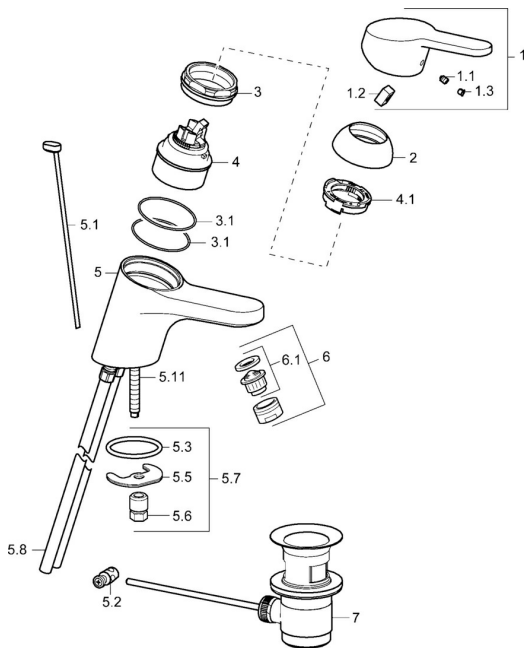

EAN: 4015474135161
static.hansa.com/0140217300006

Náhradné diely

SP01402173

	Názov	Kód
1	Ovládacia rukoväť, L=110 Chróm Ukončené	01580076
1	Ovládacia rukoväť, L=86 mm Chróm	01580073
1.1	Skrutka, M5x8, SW2.5	59904755
1.2	Klzné puzdro	59904778
1.3	Záslepka Sivá	59912112
2	Krytka Chróm	59913068
3	Skrutka, M50x1, SW45	59913069
3.1	O-krúžok, d 48x2	59913072
4	Kartuš, 4,8 eco	59904601
4	Kartuš, 4,8 Eco-Top	59911431
4.1	Hot water limiter	59904759
5.1	Ovládacie tiahlo Chróm	59913067
5.2	Spojovací diel tiahla	59904624
5.3	O-krúžok, 42x3.5	59904764
5.5		59904765
5.6	Skrutka, M8x1, SW13	59904766
5.7	Upevňovací set	59910749
5.8	Potrubie	59913070
5.11	Upevňovacia skrutka, M8x1, L=140	59912474
6	Aerator, M24x1 STD HC A Chróm	59902366
6	Aerator, M24x1 (2011-)	59913739
6.1	Aerator, M22/24 A	59902081
7	Vypúšťací ventil umývadla Chróm	59904620
N.I.	Podložka s očkom pre retiazku	59902219
N.I.	Flexibilná hadička	59913071
N.I.	Kľúč, SW45/SW50	59905190