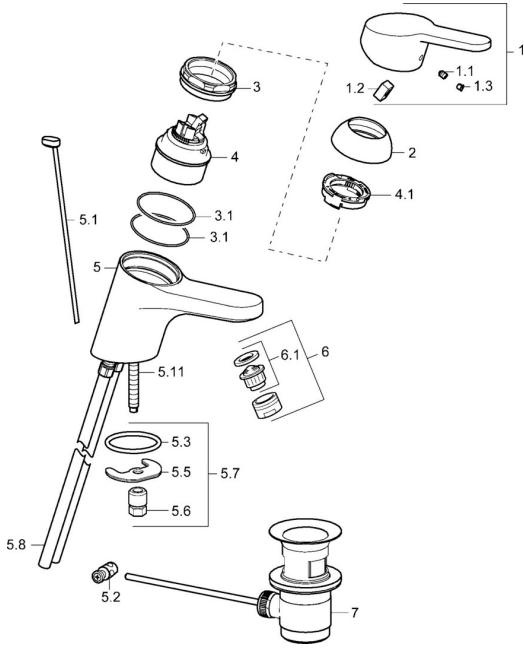

EAN: 4015474135161

static.hansa.com/0140217300006

Reserveonderdelen

SP01402173

	Naam	Code
1	Hendel, L=110 Chromm Stopgezet	01580076
1	Hendel, L=86 mm Chromm	01580073
1.1	Schroef, M5x8, SW2.5	59904755
1.2	Joint klassiek uitloop	59904778
1.3	Sierdop Grijs	59912112
2	Kap Chromm	59913068
3	Schroef, M50x1, SW45	59913069
3.1	O-ring, d 48x2	59913072
4	Binnenwerk, 4,8 eco	59904601
4	Binnenwerk, 4,8 Eco-Top	59911431
4.1	Hot water limiter	59904759
5.1	Trekstang Chromm	59913067
5.2	Gewrichtstuk	59904624
5.3	O-ring, 42x3.5	59904764
5.5	Fixing plate	59904765
5.6	Schroef, M8x1, SW13	59904766
5.7	Bevestigingsset	59910749
5.8	Pijp	59913070
5.11	Bevestigingsschroeven, M8x1, L=140	59912474
6	Mousseur, M24x1 STD HC A Chromm	59902366
6	Mousseur, M24x1 (2011-)	59913739
6.1	Mousseur, M22/24 A	59902081
7	Wastegarnituur Chromm	59904620
N.I.	Kettinghouder	59902219
N.I.	Flexibele aansluitingen	59913071
N.I.	Sleutel, SW45/SW50	59905190