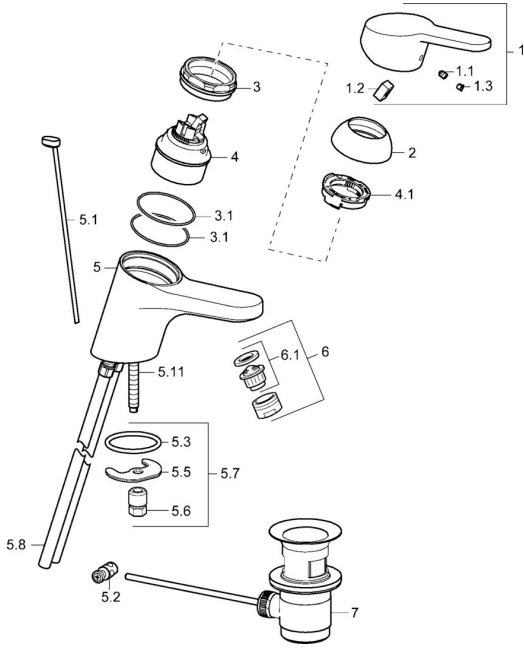

## Parti di ricambio

### SP01402173

	Nome	Codice
1	Leva, L=110 Cromo <b>Fuori produzione</b>	01580076
1	Leva, L=86 mm Cromo	01580073
1.1	Screw, M5x8, SW2.5	59904755
1.2	Adattatore	59904778
1.3	Tappo Grigio	59912112
2	Cappuccio Cromo	59913068
3	Screw, M50x1, SW45	59913069
3.1	O-ring, d 48x2	59913072
4	Cartuccia, 4,8 eco	59904601
4	Cartuccia, 4,8 Eco-Top	59911431
4.1	Hot water limiter	59904759
5.1	Asta saltarello Cromo	59913067
5.2	Snodo	59904624
5.3	O-ring, 42x3.5	59904764
5.5	Fixing plate	59904765
5.6	Screw, M8x1, SW13	59904766
5.7	Set di fissaggio	59910749
5.8	Pipe	59913070
5.11	Viti di fissaggio, M8x1, L=140	59912474
6	Aereatore, M24x1 STD HC A Cromo	59902366
6	Aereatore, M24x1 (2011-)	59913739
6.1	Aereatore, M22/24 A	59902081
7	Scarico a saltarello Cromo	59904620
N.I.	Rondella con portacatenella	59902219
N.I.	Cannette flessibili	59913071
N.I.	Chiave, SW45/SW50	59905190