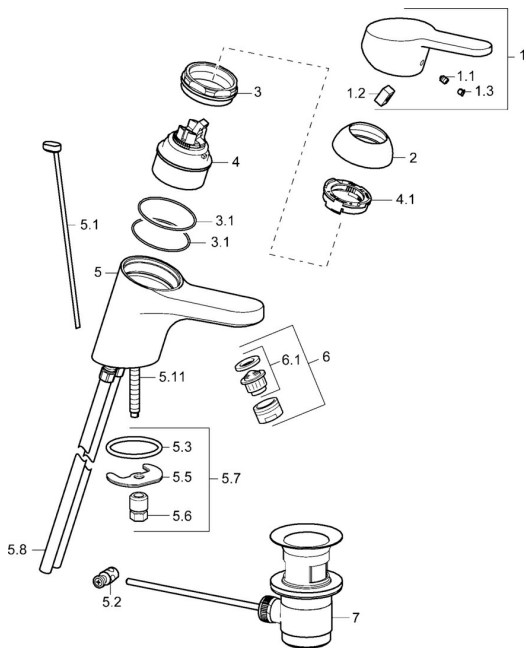

EAN: 4015474135161
static.hansa.com/0140217300006

Náhradní díly

SP01402173

	Název	Kód
1	Páka, L=110 Chrom Ukončeno	01580076
1	Páka, L=86 mm Chrom	01580073
1.1	Šroub, M5x8, SW2.5	59904755
1.2	Kluzné pouzdro (osazené)	59904778
1.3	Záslepka Šedá	59912112
2	Krytka Chrom	59913068
3	Šroub, M50x1, SW45	59913069
3.1	O-kroužek, d 48x2	59913072
4	Kartuše, 4,8 eco	59904601
4	Kartuše, 4,8 Eco-Top	59911431
4.1	Hot water limiter	59904759
5.1	Ovládací táhlo vypouštěcího ventilu Chrom	59913067
5.2	Spojovací díl táhel	59904624
5.3	O-kroužek, 42x3.5	59904764
5.5	Upevňovací deska	59904765
5.6	Šroub, M8x1, SW13	59904766
5.7	Upevňovací set	59910749
5.8	Roura	59913070
5.11	Upevňovací šroub, M8x1, L=140	59912474
6	Aerator, M24x1 STD HC A Chrom	59902366
6	Aerator, M24x1 (2011-)	59913739
6.1	Aerator, M22/24 A	59902081
7	Vypouštěcí ventil Chrom	59904620
N.I.	Podložka s očkem pro řetězky	59902219
N.I.	Flexibilní hadička	59913071
N.I.	Klíč, SW45/SW50	59905190