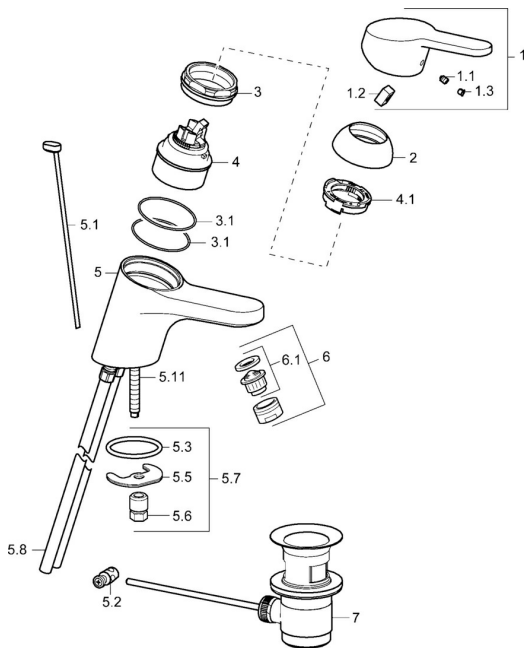

EAN: 4015474135130
static.hansa.com/01402173

Náhradní díly

SP01402173

	Název	Kód
1	Páka, L=110 Chrom Ukončeno	01580076
1	Páka, L=86 mm Chrom	01580073
1.1	Šroub, M5x8, SW2.5	59904755
1.2	Kluzné pouzdro (osazené)	59904778
1.3	Záslepka Šedá	59912112
2	Krytka Chrom	59913068
3	Šroub, M50x1, SW45	59913069
3.1	O-kroužek, d 48x2	59913072
4	Kartuše, 4,8 eco	59904601
4	Kartuše, 4,8 Eco-Top	59911431
4.1	Hot water limiter	59904759
5.1	Ovládací táhlo vypouštěcího ventilu Chrom	59913067
5.2	Spojovací díl táhel	59904624
5.3	O-kroužek, 42x3.5	59904764
5.5	Upevňovací deska	59904765
5.6	Šroub, M8x1, SW13	59904766
5.7	Upevňovací set	59910749
5.8	Roura	59913070
5.11	Upevňovací šroub, M8x1, L=140	59912474
6	Aerator, M24x1 STD HC A Chrom	59902366
6	Aerator, M24x1 (2011-)	59913739
6.1	Aerator, M22/24 A	59902081
7	Vypouštěcí ventil Chrom	59904620
N.I.	Podložka s očkem pro řetězky	59902219
N.I.	Flexibilní hadička	59913071
N.I.	Klíč, SW45/SW50	59905190