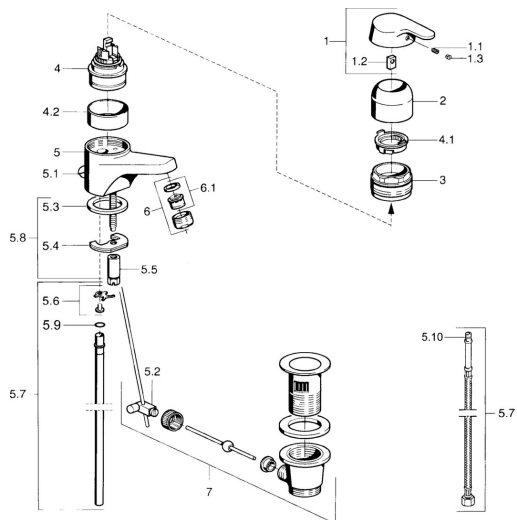

EAN: 4015474682467
static.hansa.com/01402161

Náhradné diely

SP01402101

	Názov	Kód
1	Ovládacia rukoväť Chróm Ukončené	599015801
1.1	Skrutka, M5x8, SW2,5	59904755
1.2	Klzné puzdro	59904778
1.3	Plug, hot/cold	59906705
2	Krytka Chróm	59911160
3	Prítlačná matica, M52x1, AF45	59911161
3.1	O-kružok, d 39x2.5 Ukončené	59911162
4	Kartuš, 4.8 eco	59904601
4	Kartuš, 4.8 Eco-Top	59911431
4.1	Hot water limiter	59904759
4.2	Spacer sleeve Ukončené	59905871
5.2	Spojovací diel tiahla	59904624
5.3	Tesnenie, 37x48x3.5	59911422
5.4		59904765
5.5	Skrutka, M8x1, SW13	59904766
5.6	Attachment clamp Ukončené	59911416
5.7	Potrubié, d 10 mm, L=413	59911423
5.7	Flexibilná hadička, L=370, G3/8 Ukončené	59911626
5.8	Upevňovací set	59910749
6	Aerator, M24x1 STD HC A Chróm	59902366
6.1	Aerator, M22/24 A	59902081
7	Vypúšťací ventil umývadla Chróm	59904620
N.I.	Podložka s očkom pre retiazku	59902219