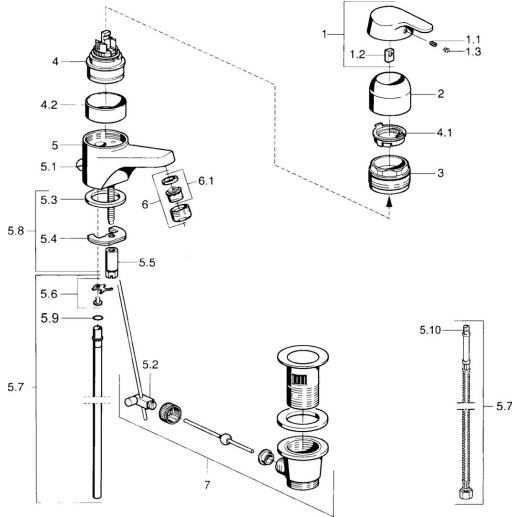

**Reserveonderdelen**
**SP01402101**

	Naam	Code
1	Hendel Chroom <b>Stopgezet</b>	599015801
1.1	Schroef, M5x8, SW2.5	59904755
1.2	Joint klassiek uitloop	59904778
1.3	Plug, hot/cold	59906705
2	Kap Chroom	59911160
3	Schroefring, M52x1, AF45	59911161
3.1	O-ring, d 39x2.5 <b>Stopgezet</b>	59911162
4	Binnenwerk, 4.8 eco	59904601
4	Binnenwerk, 4.8 Eco-Top	59911431
4.1	Hot water limiter	59904759
4.2	Spacer sleeve <b>Stopgezet</b>	59905871
5.2	Gewrichtstuk	59904624
5.3	Dichting, 37x48x3.5	59911422
5.4	Fixing plate	59904765
5.5	Schroef, M8x1, SW13	59904766
5.6	Attachment clamp <b>Stopgezet</b>	59911416
5.7	Pijp, d 10 mm, L=413	59911423
5.7	Flexibele aansluitingen, L=370, G3/8 <b>Stopgezet</b>	59911626
5.8	Bevestigingsset	59910749
6	Mousseur, M24x1 STD HC A Chroom	59902366
6.1	Mousseur, M22/24 A	59902081
7	Wastegarnituur Chroom	59904620
N.I.	Kettinghouder	59902219