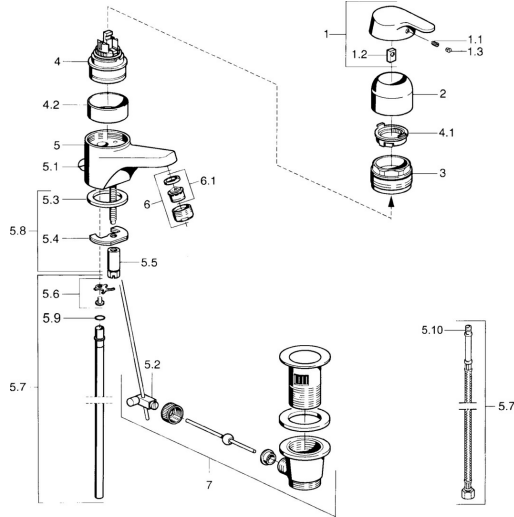

EAN: 4015474682467
static.hansa.com/01402161

Parti di ricambio

SP01402101

	Nome	Codice
1	Leva Cromo Fuori produzione	599015801
1.1	Screw, M5x8, SW2.5	59904755
1.2	Adattatore	59904778
1.3	Tappo, hot/cold	59906705
2	Cappuccio Cromo	59911160
3	Dado di fissaggio, M52x1, AF45	59911161
3.1	O-ring, d 39x2.5 Fuori produzione	59911162
4	Cartuccia, 4.8 eco	59904601
4	Cartuccia, 4.8 Eco-Top	59911431
4.1	Hot water limiter	59904759
4.2	Adattatore Fuori produzione	59905871
5.2	Snodo	59904624
5.3	Giunto, 37x48x3.5	59911422
5.4	Fixing plate	59904765
5.5	Screw, M8x1, SW13	59904766
5.6	Attachment clamp Fuori produzione	59911416
5.7	, d 10 mm, L=413	59911423
5.7	Cannette flessibili, L=370, G3/8 Fuori produzione	59911626
5.8	Set di fissaggio	59910749
6	Aeratore, M24x1 STD HC A Cromo	59902366
6.1	Aeratore, M22/24 A	59902081
7	Scarico a saltarello Cromo	59904620
N.I.	Rondella con portacatenella	59902219