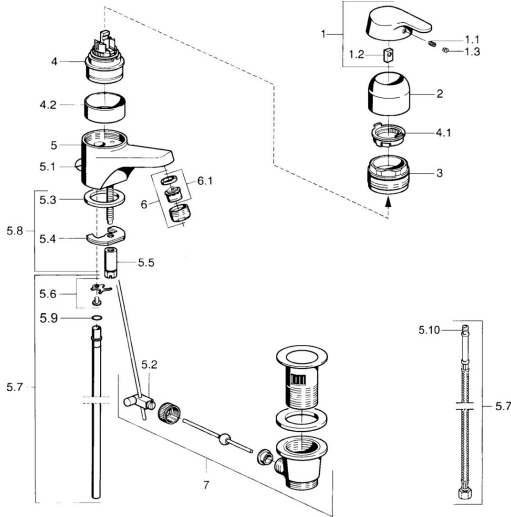

## Pièces de rechange

### SP01402101

	Nom	Code
1	Levier Chrome <b>Arrêté</b>	599015801
1.1	Vis, M5x8, SW2.5	59904755
1.2	Kit de joints pour bec	59904778
1.3	Bouchon cache trou, hot/cold	59906705
2	Chape Chrome	59911160
3	Écrou de maintien, M52x1, AF45	59911161
3.1	Joint, d 39x2.5 <b>Arrêté</b>	59911162
4	Cartouche, 4.8 eco	59904601
4	Cartouche, 4.8 Eco-Top	59911431
4.1	Hot water limiter	59904759
4.2	Douille entretoise <b>Arrêté</b>	59905871
5.2	Joint	59904624
5.3	Joint, 37x48x3.5	59911422
5.4	Fixing plate	59904765
5.5	Vis, M8x1, SW13	59904766
5.6	Attachment clamp <b>Arrêté</b>	59911416
5.7	Tuyau, d 10 mm, L=413	59911423
5.7	Flexible d'alimentation, L=370, G3/8 <b>Arrêté</b>	59911626
5.8	Ensemble de fixation	59910749
6	Aérateur, M24x1 STD HC A Chrome	59902366
6.1	Aérateur, M22/24 A	59902081
7	Vidage Chrome	59904620
N.I.	Bague avec graine d'attache	59902219