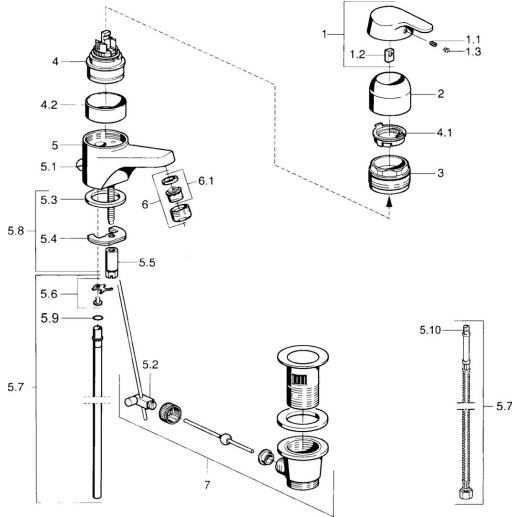

EAN: 4015474682467
static.hansa.com/01402161

Ersatzteile

SP01402101

	Name	Art.-Nr.
1	Hebel Chrom Ausgelaufen	599015801
1.1	Schraube, M5x8, SW2.5	59904755
1.2	Kunststoffadapter	59904778
1.3	Blindstopfen, hot/cold	59906705
2	Abdeckkappe Chrom	59911160
3	Gegenmutter, M52x1, AF45	59911161
3.1	O-Ring, d 39x2.5 Ausgelaufen	59911162
4	Kartusche, 4.8 eco	59904601
4	Kartusche, 4.8 Eco-Top	59911431
4.1	Warmwasser Begrenzer	59904759
4.2	Distanzhülse Ausgelaufen	59905871
5.2	Gelenkstück	59904624
5.3	Dichtung, 37x48x3.5	59911422
5.4	Befestigungsplatte	59904765
5.5	Schraube, M8x1, SW13	59904766
5.6	Befestigungsklammer Ausgelaufen	59911416
5.7	Rohr, d 10 mm, L=413	59911423
5.7	Anschlußschlauch, L=370, G3/8 Ausgelaufen	59911626
5.8	Befestigungssatz	59910749
6	Luftsprudler, M24x1 STD HC A Chrom	59902366
6.1	Luftsprudler, M22/24 A	59902081
7	Ablaufgarnitur Chrom	59904620
N.I.	Kettenhalter	59902219