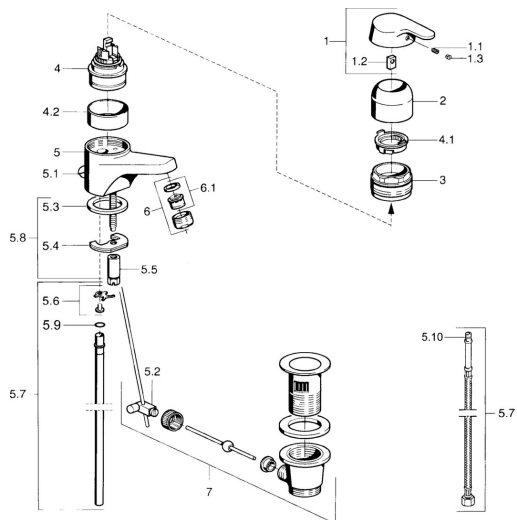

EAN: 4015474682467
static.hansa.com/01402161

Náhradní díly

SP01402101

	Název	Kód
1	Páka Chrom Ukončeno	599015801
1.1	Šroub, M5x8, SW2.5	59904755
1.2	Kluzné pouzdro (osazené)	59904778
1.3	Plug, hot/cold	59906705
2	Krytka Chrom	59911160
3	Upevňovací matice, M52x1, AF45	59911161
3.1	O-kroužek, d 39x2.5 Ukončeno	59911162
4	Kartuše, 4,8 eco	59904601
4	Kartuše, 4,8 Eco-Top	59911431
4.1	Hot water limiter	59904759
4.2	Distanční pouzdro Ukončeno	59905871
5.2	Spojovací díl táhel	59904624
5.3	Těsnění, 37x48x3.5	59911422
5.4	Upevňovací deska	59904765
5.5	Šroub, M8x1, SW13	59904766
5.6	Attachment clamp Ukončeno	59911416
5.7	Roura, d 10 mm, L=413	59911423
5.7	Flexibilní hadička, L=370, G3/8 Ukončeno	59911626
5.8	Upevňovací set	59910749
6	Aerator, M24x1 STD HC A Chrom	59902366
6.1	Aerator, M22/24 A	59902081
7	Vypouštěcí ventil Chrom	59904620
N.I.	Podložka s očkem pro řetěz	59902219