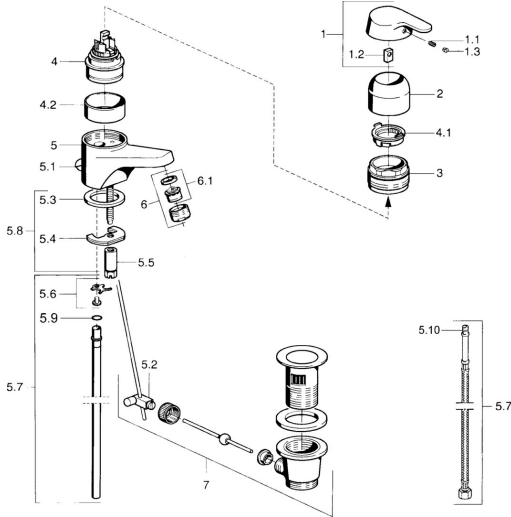

EAN: 4015474662803
static.hansa.com/01402101

Parti di ricambio

SP01402101

	Nome	Codice
1	Leva Cromo Fuori produzione	599015801
1.1	Screw, M5x8, SW2.5	59904755
1.2	Adattatore	59904778
1.3	Tappo, hot/cold	59906705
2	Cappuccio Cromo	59911160
3	Dado di fissaggio, M52x1, AF45	59911161
3.1	O-ring, d 39x2.5 Fuori produzione	59911162
4	Cartuccia, 4.8 eco	59904601
4	Cartuccia, 4.8 Eco-Top	59911431
4.1	Hot water limiter	59904759
4.2	Adattatore Fuori produzione	59905871
5.2	Snodo	59904624
5.3	Giunto, 37x48x3.5	59911422
5.4	Fixing plate	59904765
5.5	Screw, M8x1, SW13	59904766
5.6	Attachment clamp Fuori produzione	59911416
5.7	, d 10 mm, L=413	59911423
5.7	Cannette flessibili, L=370, G3/8 Fuori produzione	59911626
5.8	Set di fissaggio	59910749
6	Aeratore, M24x1 STD HC A Cromo	59902366
6.1	Aeratore, M22/24 A	59902081
7	Scarico a saltarello Cromo	59904620
N.I.	Rondella con portacatenella	59902219