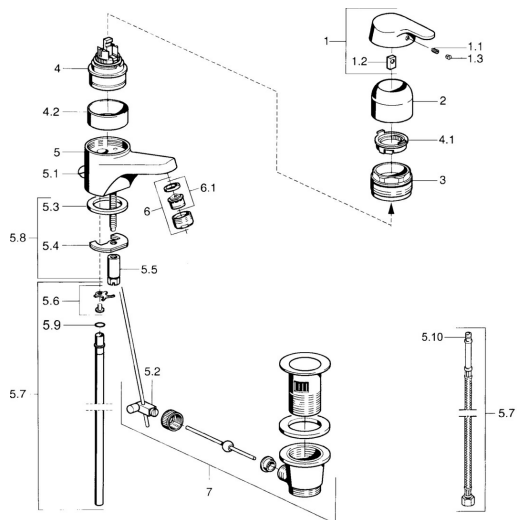

EAN: 4015474662803
static.hansa.com/01402101

Náhradní díly

SP01402101

	Název	Kód
1	Páka Chrom Ukončeno	599015801
1.1	Šroub, M5x8, SW2.5	59904755
1.2	Kluzné pouzdro (osazené)	59904778
1.3	Plug, hot/cold	59906705
2	Krytka Chrom	59911160
3	Upevňovací matice, M52x1, AF45	59911161
3.1	O-kroužek, d 39x2.5 Ukončeno	59911162
4	Kartuše, 4,8 eco	59904601
4	Kartuše, 4,8 Eco-Top	59911431
4.1	Hot water limiter	59904759
4.2	Distanční pouzdro Ukončeno	59905871
5.2	Spojovací díl táhel	59904624
5.3	Těsnění, 37x48x3.5	59911422
5.4	Upevňovací deska	59904765
5.5	Šroub, M8x1, SW13	59904766
5.6	Attachment clamp Ukončeno	59911416
5.7	Roura, d 10 mm, L=413	59911423
5.7	Flexibilní hadička, L=370, G3/8 Ukončeno	59911626
5.8	Upevňovací set	59910749
6	Aerator, M24x1 STD HC A Chrom	59902366
6.1	Aerator, M22/24 A	59902081
7	Vypouštěcí ventil Chrom	59904620
N.I.	Podložka s očkem pro řetěz	59902219