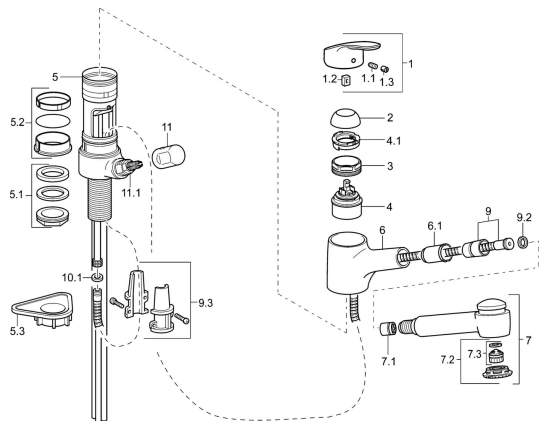

## Náhradné diely

### SP01392183

	Názov	Kód
1	Ovládacia rukoväť, L=93 mm Chróm	01880083
1.1	Skrutka, M5x8, SW2,5	59904755
1.2	Klzné puzdro	59904778
1.3	Záslepka Sivá	59912112
2	Krytka Chróm	59912647
3	Očné skrutka, M50x1, SW45	59904775
4	Kartuš, 4,8 eco	59904601
4.1	Hot water limiter	59904759
5.1	Upevňovací set, M33x1,5	59912717
5.2	Tesnenie sada	59912646
5.3	Podložka	59910008
6	Výtokové rameno Chróm <b>Ukončené</b>	59912721
6.1	Prechodka	59912724
7	Výsuvná časť výtokového ramena drezových batérii Chróm	59912722
7.1	Spätný ventil	59905714
7.2	Filtre	59913878
7.3	Aerator, M22/M24 B	59905901
9	Pripájacie hadičky, L=1400	59912720
9.2	Tesniaci krúžok, d 21x12x2	59912304
9.3	Retainer	59906600
10.1	Tesnenie, 9,5x14,4x2	59912551
10.2	Spojovacie potrubie, M10x1, M14x1, L=230	59912718
11	Rukoväť Chróm	59910370
11.1	Sedlo, G1/2	59913457