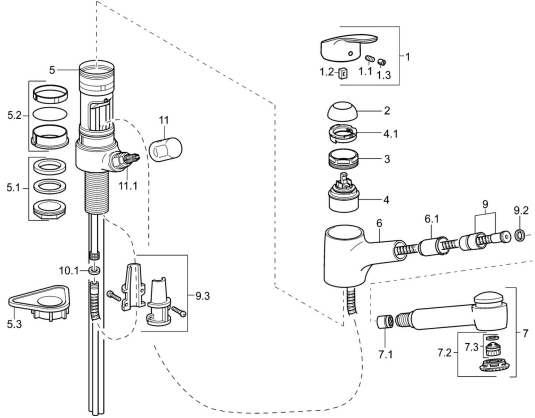

EAN: 4015474276666
static.hansa.com/01392183

Reserveonderdelen

SP01392183

	Naam	Code
1	Hendel, L=93 mm Chrom	01880083
1.1	Schroef, M5x8, SW2.5	59904755
1.2	Joint klassiek uitloop	59904778
1.3	Sierdop Grijs	59912112
2	Kap Chrom	59912647
3	Schroefoog, M50x1, SW45	59904775
4	Binnenwerk, 4.8 eco	59904601
4.1	Hot water limiter	59904759
5.1	Bevestigingsset, M33x1.5	59912717
5.2	Dichting	59912646
5.3	Verstevigingsplaat	59910008
6	Uitloop Chrom Stopgezet	59912721
6.1	Doorvoernippel	59912724
7	Uittrekbare bek Chrom	59912722
7.1	Terugslagklep	59905714
7.2	Filter sproeier voor handsproeier	59913878
7.3	Mousseur, M22/M24 B	59905901
9	Slangen, L=1400	59912720
9.2	Afdichtring, d 21x12x2	59912304
9.3	Retainer	59906600
10.1	Dichting, 9.5x14.4x2	59912551
10.2	Koppelingsbuisdeel, M10x1, M14x1, L=230	59912718
11	Hendel Chrom	59910370
11.1	Binnenwerk, G1/2	59913457