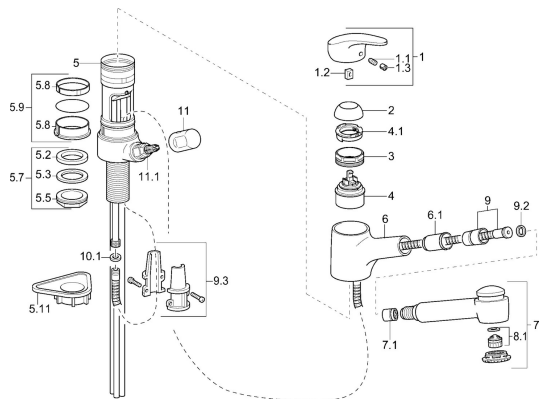

EAN: 7612158362966
static.hansa.com/0139217382

Náhradné diely

SP01392173

	Názov	Kód
1	Ovládacia rukoväť, L=87 mm	59914195
1.1	Skrutka, M5x8, SW2,5	59904755
1.2	Klzné puzdro	59904778
1.3	Záslepka Sivá	59912112
2	Krytka Chróm	59912647
3	Očné skrutka, M50x1, SW45	59904775
4	Kartuš, 4,8 eco	59904601
4.1	Hot water limiter	59904759
5.7	Upevňovací set, M33x1,5	59912717
5.9	Tesnenie sada	59912646
5.11	Podložka	59910008
6	Výtokové rameno Chróm Ukončené	59912721
6.1	Prechodka	59912724
7	Výsuvná časť výtokového ramena drezových batérii Chróm	59912722
7.1	Spätný ventil	59905714
8.1	Aerator, M22/M24 B	59905901
9	Pripájacie hadičky, L=1400	59912720
9.2	Tesniaci krúžok, d 21x12x2	59912304
9.3	Retainer	59906600
10	Flexibilná hadička, L=600, G3/8-M10x1	59912719
10.1	Tesnenie, 9,5x14,4x2	59912551
10.2	Spojovacie potrubie, M10x1, M14x1, L=230	59912718
11	Rukoväť Chróm	59910370
11.1	Sedlo, G1/2	59913457