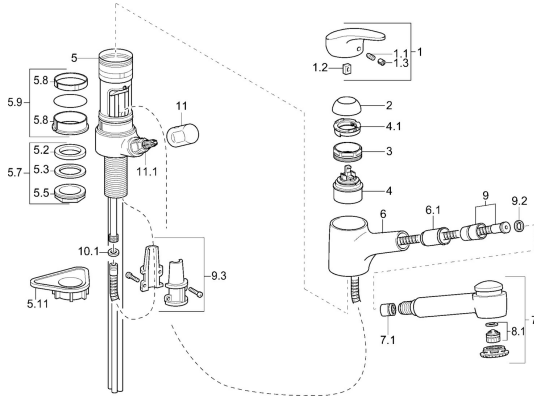

**Reserveonderdelen**

**SP01392173**

	Naam	Code
1	Hendel, L=87 mm	59914195
1.1	Schroef, M5x8, SW2.5	59904755
1.2	Joint klassiek uitloop	59904778
1.3	Sierdop Grijs	59912112
2	Kap Chroom	59912647
3	Schroefoog, M50x1, SW45	59904775
4	Binnenwerk, 4.8 eco	59904601
4.1	Hot water limiter	59904759
5.7	Bevestigingsset, M33x1.5	59912717
5.9	Dichting	59912646
5.11	Verstevigingsplaat	59910008
6	Uitloop Chroom <b>Stopgezet</b>	59912721
6.1	Doorvoernippel	59912724
7	Uittrekbare bek Chroom	59912722
7.1	Terugslagklep	59905714
8.1	Mousseur, M22/M24 B	59905901
9	Slangen, L=1400	59912720
9.2	Afdichtring, d 21x12x2	59912304
9.3	Retainer	59906600
10	Flexibele aansluitingen, L=600, G3/8-M10x1	59912719
10.1	Dichting, 9.5x14.4x2	59912551
10.2	Koppelingsbuisdeel, M10x1, M14x1, L=230	59912718
11	Hendel Chroom	59910370
11.1	Binnenwerk, G1/2	59913457