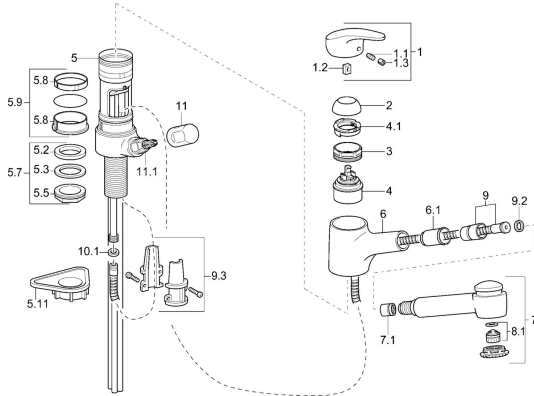

EAN: 7612158362966
static.hansa.com/0139217382

Parti di ricambio

SP01392173

	Nome	Codice
1	Leva, L=87 mm	59914195
1.1	Screw, M5x8, SW2.5	59904755
1.2	Adattatore	59904778
1.3	Tappo Grigio	59912112
2	Cappuccio Cromo	59912647
3	Vite eye, M50x1, SW45	59904775
4	Cartuccia, 4.8 eco	59904601
4.1	Hot water limiter	59904759
5.7	Set di fissaggio, M33x1.5	59912717
5.9	Kit di guarnizione	59912646
5.11	Base per fissaggio	59910008
6	Bocca Cromo Fuori produzione	59912721
6.1	Supporto per doccetta	59912724
7	Bocca estraibile Cromo	59912722
7.1	Valvola antiriflusso	59905714
8.1	Aereatore, M22/M24 B	59905901
9	Tubo flessibile, L=1400	59912720
9.2	L'anello di tenuta, d 21x12x2	59912304
9.3	Retainer	59906600
10	Cannette flessibili, L=600, G3/8-M10x1	59912719
10.1	Giunto, 9.5x14.4x2	59912551
10.2	Tubo di accoppiamento, M10x1, M14x1, L=230	59912718
11	Maniglia Cromo	59910370
11.1	Vitone, G1/2	59913457