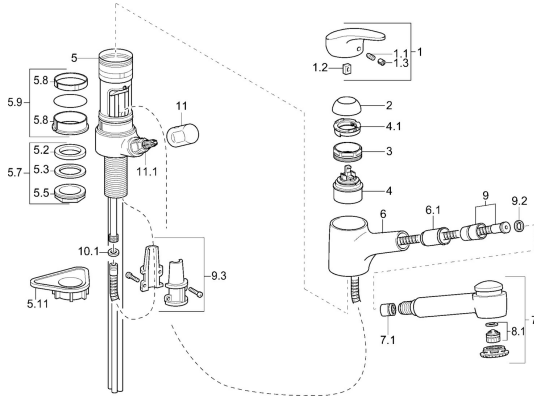

EAN: 7612158362966
static.hansa.com/0139217382

Pièces de rechange

SP01392173

	Nom	Code
1	Levier, L=87 mm	59914195
1.1	Vis, M5x8, SW2.5	59904755
1.2	Kit de joints pour bec	59904778
1.3	Capuchon Gris	59912112
2	Chape Chrome	59912647
3	Vis Loop, M50x1, SW45	59904775
4	Cartouche, 4.8 eco	59904601
4.1	Hot water limiter	59904759
5.7	Ensemble de fixation, M33x1.5	59912717
5.9	Set de fixation pour bec	59912646
5.11	Plaque de fixation	59910008
6	Bec Chrome Arrêté	59912721
6.1	Passage tablette	59912724
7	Bec extractible Chrome	59912722
7.1	Clapet anti-retour	59905714
8.1	Aérateur, M22/M24 B	59905901
9	Tuyau, L=1400	59912720
9.2	L'anneau d'étanchéité, d 21x12x2	59912304
9.3	Retainer	59906600
10	Flexible d'alimentation, L=600, G3/8-M10x1	59912719
10.1	Joint, 9.5x14.4x2	59912551
10.2	Tuyau de raccordement, M10x1, M14x1, L=230	59912718
11	Levier Chrome	59910370
11.1	Tête, G1/2	59913457