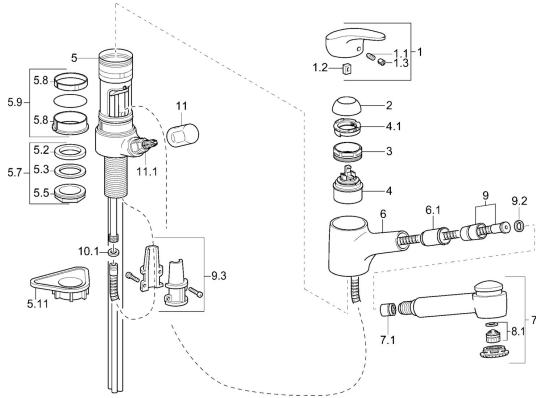

Ersatzteile
SP01392173

	Name	Art.-Nr.
1	Hebel, L=87 mm	59914195
1.1	Schraube, M5x8, SW2.5	59904755
1.2	Kunststoffadapter	59904778
1.3	Dekorkappe Grau	59912112
2	Abdeckkappe Chrom	59912647
3	Ringschraube, M50x1, SW45	59904775
4	Kartusche, 4.8 eco	59904601
4.1	Warmwasser Begrenzer	59904759
5.7	Befestigungssatz, M33x1.5	59912717
5.9	Dichtungskit	59912646
5.11	PVC-Befestigungsplatte	59910008
6	Auslauf Chrom Ausgelaufen	59912721
6.1	Schlauchdurchführung	59912724
7	Ausziehbarer Auslauf Chrom	59912722
7.1	Rückschlagventil	59905714
8.1	Luftsprudler, M22/M24 B	59905901
9	Schlauch, L=1400	59912720
9.2	Dichtungsring, d 21x12x2	59912304
9.3	Halterung	59906600
10	Anschlußschlauch, L=600, G3/8-M10x1	59912719
10.1	Dichtung, 9.5x14.4x2	59912551
10.2	Anschlußrohr, M10x1, M14x1, L=230	59912718
11	Griff Chrom	59910370
11.1	Oberteil, G1/2	59913457