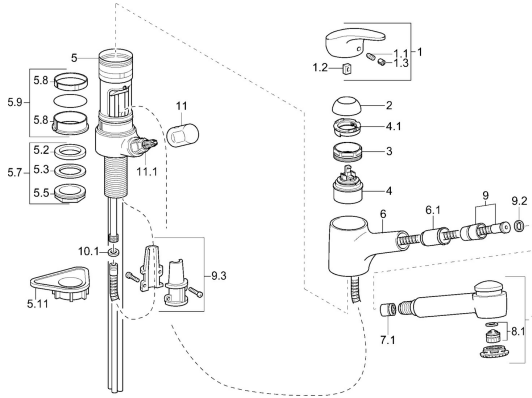

## Reserveonderdelen

### SP01392173

	Naam	Code
1	Hendel, L=87 mm	59914195
1.1	Schroef, M5x8, SW2.5	59904755
1.2	Joint klassiek uitloop	59904778
1.3	Sierdop Grijs	59912112
2	Kap Chroom	59912647
3	Schroefoog, M50x1, SW45	59904775
4	Binnenwerk, 4.8 eco	59904601
4.1	Hot water limiter	59904759
5.7	Bevestigingsset, M33x1.5	59912717
5.9	Dichting	59912646
5.11	Verstevigingsplaat	59910008
6	Uitloop Chroom <b>Stopgezet</b>	59912721
6.1	Doorvoernippel	59912724
7	Uittrekbare bek Chroom	59912722
7.1	Terugslagklep	59905714
8.1	Mousseur, M22/M24 B	59905901
9	Slangen, L=1400	59912720
9.2	Afdichtring, d 21x12x2	59912304
9.3	Retainer	59906600
10	Flexibele aansluitingen, L=600, G3/8-M10x1	59912719
10.1	Dichting, 9.5x14.4x2	59912551
10.2	Koppelingsbuisdeel, M10x1, M14x1, L=230	59912718
11	Hendel Chroom	59910370
11.1	Binnenwerk, G1/2	59913457