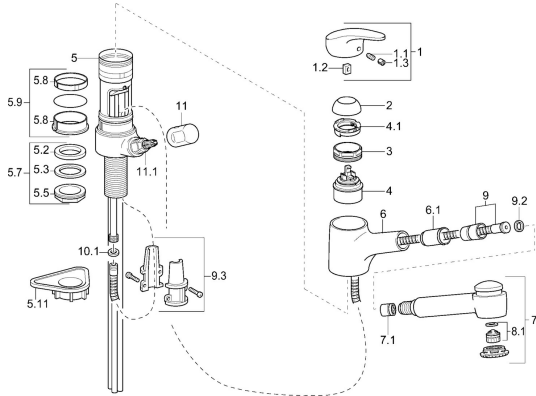

EAN: 7612158362959
static.hansa.com/01392173

Parti di ricambio

SP01392173

	Nome	Codice
1	Leva, L=87 mm	59914195
1.1	Screw, M5x8, SW2.5	59904755
1.2	Adattatore	59904778
1.3	Tappo Grigio	59912112
2	Cappuccio Cromo	59912647
3	Vite eye, M50x1, SW45	59904775
4	Cartuccia, 4.8 eco	59904601
4.1	Hot water limiter	59904759
5.7	Set di fissaggio, M33x1.5	59912717
5.9	Kit di guarnizione	59912646
5.11	Base per fissaggio	59910008
6	Bocca Cromo Fuori produzione	59912721
6.1	Supporto per doccetta	59912724
7	Bocca estraibile Cromo	59912722
7.1	Valvola antiriflusso	59905714
8.1	Aeratore, M22/M24 B	59905901
9	Tubo flessibile, L=1400	59912720
9.2	L'anello di tenuta, d 21x12x2	59912304
9.3	Retainer	59906600
10	Cannette flessibili, L=600, G3/8-M10x1	59912719
10.1	Giunto, 9.5x14.4x2	59912551
10.2	Tubo di accoppiamento, M10x1, M14x1, L=230	59912718
11	Maniglia Cromo	59910370
11.1	Vitone, G1/2	59913457