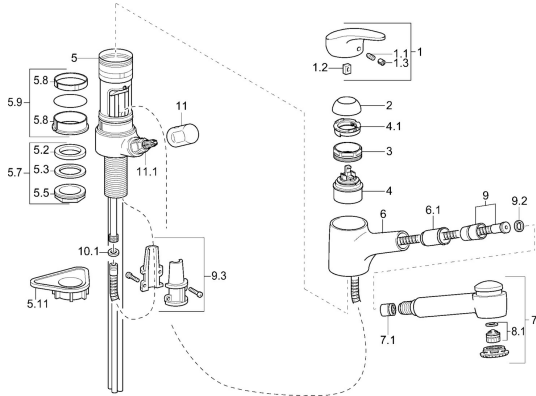

EAN: 7612158362959
static.hansa.com/01392173

Pièces de rechange

SP01392173

	Nom	Code
1	Levier, L=87 mm	59914195
1.1	Vis, M5x8, SW2,5	59904755
1.2	Kit de joints pour bec	59904778
1.3	Capuchon Gris	59912112
2	Chape Chrome	59912647
3	Vis Loop, M50x1, SW45	59904775
4	Cartouche, 4.8 eco	59904601
4.1	Hot water limiter	59904759
5.7	Ensemble de fixation, M33x1.5	59912717
5.9	Set de fixation pour bec	59912646
5.11	Plaque de fixation	59910008
6	Bec Chrome Arrêté	59912721
6.1	Passage tablette	59912724
7	Bec extractible Chrome	59912722
7.1	Clapet anti-retour	59905714
8.1	Aérateur, M22/M24 B	59905901
9	Tuyau, L=1400	59912720
9.2	L'anneau d'étanchéité, d 21x12x2	59912304
9.3	Retainer	59906600
10	Flexible d'alimentation, L=600, G3/8-M10x1	59912719
10.1	Joint, 9.5x14.4x2	59912551
10.2	Tuyau de raccordement, M10x1, M14x1, L=230	59912718
11	Levier Chrome	59910370
11.1	Tête, G1/2	59913457