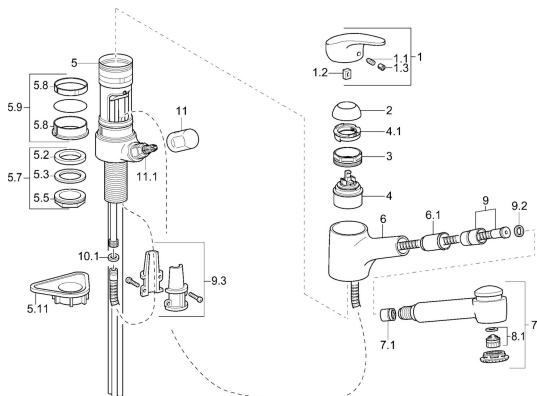

## Náhradní díly

### SP01392173

	Název	Kód
1	Páka, L=87 mm	59914195
1.1	Šroub, M5x8, SW2.5	59904755
1.2	Kluzné pouzdro (osazené)	59904778
1.3	Záslepka Šedá	59912112
2	Krytka Chrom	59912647
3	Oční šroub, M50x1, SW45	59904775
4	Kartuše, 4.8 eco	59904601
4.1	Hot water limiter	59904759
5.7	Upevňovací set, M33x1.5	59912717
5.9	Těsnící sada	59912646
5.11	Upevňovací destička	59910008
6	Výtokové rameno Chrom <span style="background-color: black; color: white; padding: 2px;">Ukončeno</span>	59912721
6.1	Průchodka	59912724
7	Výsuvné rameno pro kuchyňské baterie Chrom	59912722
7.1	Zpětný ventil	59905714
8.1	Aerator, M22/M24 B	59905901
9	Hadice, L=1400	59912720
9.2	Těsnící kroužek, d 21x12x2	59912304
9.3	Retainer	59906600
10	Flexibilní hadička, L=600, G3/8-M10x1	59912719
10.1	Těsnění, 9.5x14.4x2	59912551
10.2	Šroubení, M10x1, M14x1, L=230	59912718
11	Ovládací páka Chrom	59910370
11.1	Vršek, G1/2	59913457