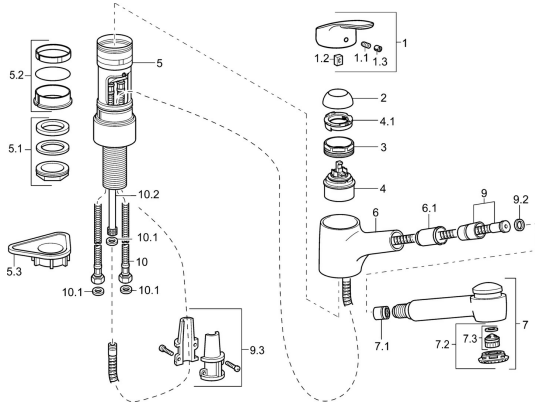

**Reserveonderdelen**
**SP01382283**

	Naam	Code
1	Hendel, L=93 mm Chromo	01880083
1.1	Schroef, M5x8, SW2.5	59904755
1.2	Joint klassiek uitloop	59904778
1.3	Sierdop Grijs	59912112
2	Kap Chromo	59912647
3	Schroefoog, M50x1, SW45	59904775
4	Binnenwerk, 4.8 eco	59904601
4.1	Hot water limiter	59904759
5.1	Bevestigingsset	59913479
5.2	Dichting	59912646
5.3	Verstevigingsplaat	59910008
6	Uitloop Chromo <b>Stopgezet</b>	59912721
6.1	Doorvoernippel	59912724
7	Uittrekbare bek Chromo	59912722
7.1	Terugslagklep	59905714
7.2	Filter sproeier voor handsproeier	59913878
7.3	Mousseur, M22/M24 B	59905901
9	Slangen, L=1400	59912720
9.2	Afdichtring, d 21x12x2	59912304
9.3	Retainer	59906600
10	Flexibele aansluitingen, L=600, G3/8-M10x1	59912719
10.1	Dichting, 9.5x14.4x2	59912551
10.2	Koppelingsbuisdeel, M10x1, M14x1, L=230	59912718