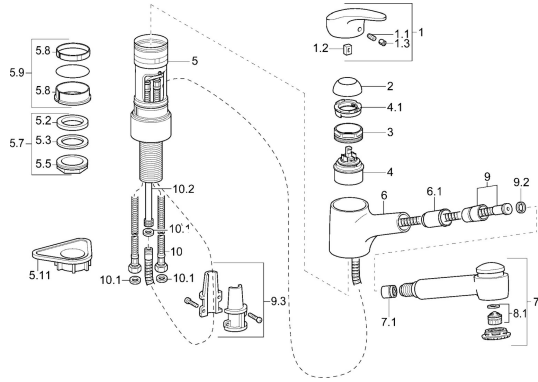

Reserveonderdelen

SP01382273

	Naam	Code
1	Hendel, L=87 mm	59914195
1.1	Schroef, M5x8, SW2.5	59904755
1.2	Joint klassiek uitloop	59904778
1.3	Sierdop Grijs	59912112
2	Kap Chroom	59912647
3	Schroefoog, M50x1, SW45	59904775
4	Binnenwerk, 4.8 eco	59904601
4.1	Hot water limiter	59904759
5.7	Bevestigingsset, M33x1.5	59912717
5.9	Dichting	59912646
5.11	Verstevigingsplaat	59910008
6	Uitloop Chroom Stopgezet	59912721
6.1	Doorvoernippel	59912724
7	Uittrekbare bek Chroom	59912722
8.1	Mousseur, M22/M24 B	59905901
9	Slangen, L=1400	59912720
9.2	Afdichtring, d 21x12x2	59912304
9.3	Retainer	59906600
10	Flexibele aansluitingen, L=600, G3/8-M10x1	59912719
10.1	Dichting, 9.5x14.4x2	59912551
10.2	Koppelingsbuisdeel, M10x1, M14x1, L=230	59912718
N.I.	Filter sproeier voor handsproeier	59913878