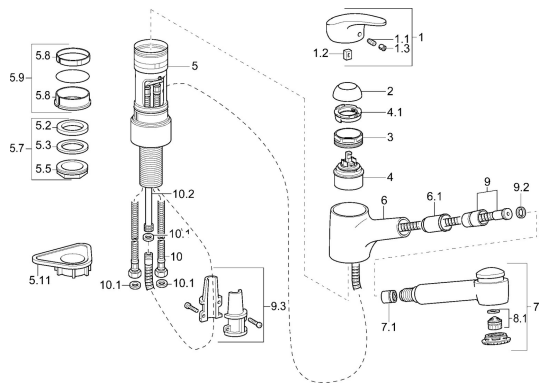

## Parti di ricambio

### SP01382273

	Nome	Codice
1	Leva, L=87 mm	59914195
1.1	Screw, M5x8, SW2.5	59904755
1.2	Adattatore	59904778
1.3	Tappo Grigio	59912112
2	Cappuccio Cromo	59912647
3	Vite eye, M50x1, SW45	59904775
4	Cartuccia, 4.8 eco	59904601
4.1	Hot water limiter	59904759
5.7	Set di fissaggio, M33x1.5	59912717
5.9	Kit di guarnizione	59912646
5.11	Base per fissaggio	59910008
6	Bocca Cromo <b>Fuori produzione</b>	59912721
6.1	Supporto per doccetta	59912724
7	Bocca estraibile Cromo	59912722
8.1	Areatore, M22/M24 B	59905901
9	Tubo flessibile, L=1400	59912720
9.2	L'anello di tenuta, d 21x12x2	59912304
9.3	Retainer	59906600
10	Cannette flessibili, L=600, G3/8-M10x1	59912719
10.1	Giunto, 9.5x14.4x2	59912551
10.2	Tubo di accoppiamento, M10x1, M14x1, L=230	59912718
N.I.		59913878