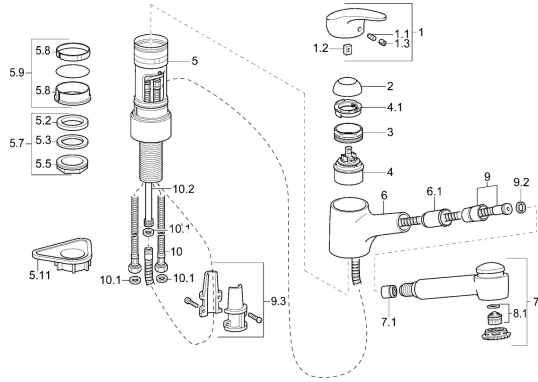

## Pièces de rechange

### SP01382273

	Nom	Code
1	Levier, L=87 mm	59914195
1.1	Vis, M5x8, SW2.5	59904755
1.2	Kit de joints pour bec	59904778
1.3	Capuchon Gris	59912112
2	Chape Chrome	59912647
3	Vis Loop, M50x1, SW45	59904775
4	Cartouche, 4.8 eco	59904601
4.1	Hot water limiter	59904759
5.7	Ensemble de fixation, M33x1.5	59912717
5.9	Set de fixation pour bec	59912646
5.11	Plaque de fixation	59910008
6	Bec Chrome <b>Arrêté</b>	59912721
6.1	Passage tablette	59912724
7	Bec extractible Chrome	59912722
8.1	Aérateur, M22/M24 B	59905901
9	Tuyau, L=1400	59912720
9.2	L'anneau d'étanchéité, d 21x12x2	59912304
9.3	Retainer	59906600
10	Flexible d'alimentation, L=600, G3/8-M10x1	59912719
10.1	Joint, 9.5x14.4x2	59912551
10.2	Tuyau de raccordement, M10x1, M14x1, L=230	59912718
N.I.	Tête de douchette	59913878