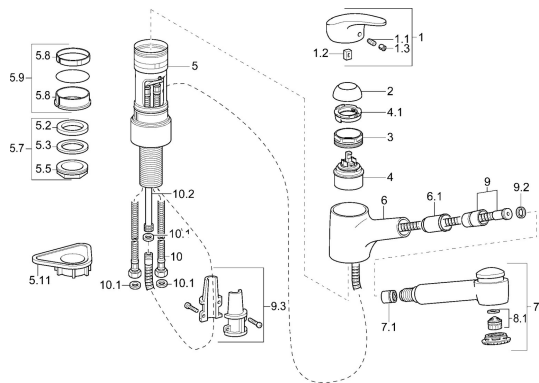

## Náhradní díly

### SP01382273

	Název	Kód
1	Páka, L=87 mm	59914195
1.1	Šroub, M5x8, SW2.5	59904755
1.2	Kluzné pouzdro (osazené)	59904778
1.3	Záslepka Šedá	59912112
2	Krytka Chrom	59912647
3	Oční šroub, M50x1, SW45	59904775
4	Kartuše, 4.8 eco	59904601
4.1	Hot water limiter	59904759
5.7	Upevňovací set, M33x1.5	59912717
5.9	Těsnící sada	59912646
5.11	Upevňovací destička	59910008
6	Výtokové rameno Chrom <b>Ukončeno</b>	59912721
6.1	Průchodka	59912724
7	Výsuvné rameno pro kuchyňské baterie Chrom	59912722
8.1	Aerator, M22/M24 B	59905901
9	Hadice, L=1400	59912720
9.2	Těsnící kroužek, d 21x12x2	59912304
9.3	Retainer	59906600
10	Flexibilní hadička, L=600, G3/8-M10x1	59912719
10.1	Těsnění, 9.5x14.4x2	59912551
10.2	Šroubení, M10x1, M14x1, L=230	59912718
N.I.	Sítka ruční sprchy	59913878