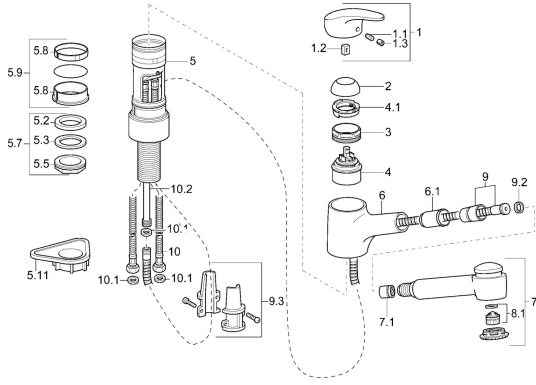

## Náhradné diely

### SP01382273

	Názov	Kód
1	Ovládacia rukoväť, L=87 mm	59914195
1.1	Skrutka, M5x8, SW2,5	59904755
1.2	Klzné puzdro	59904778
1.3	Záslepka Sivá	59912112
2	Krytka Chróm	59912647
3	Očné skrutka, M50x1, SW45	59904775
4	Kartuš, 4,8 eco	59904601
4.1	Hot water limiter	59904759
5.7	Upevňovací set, M33x1,5	59912717
5.9	Tesnenie sada	59912646
5.11	Podložka	59910008
6	Výtokové rameno Chróm <b>Ukončené</b>	59912721
6.1	Prechodka	59912724
7	Výsuvná časť výtokového ramena drezových batérii Chróm	59912722
8.1	Aerator, M22/M24 B	59905901
9	Pripájacie hadičky, L=1400	59912720
9.2	Tesniaci krúžok, d 21x12x2	59912304
9.3	Retainer	59906600
10	Flexibilná hadička, L=600, G3/8-M10x1	59912719
10.1	Tesnenie, 9,5x14,4x2	59912551
10.2	Spojovacie potrubie, M10x1, M14x1, L=230	59912718
N.I.	Filtre	59913878