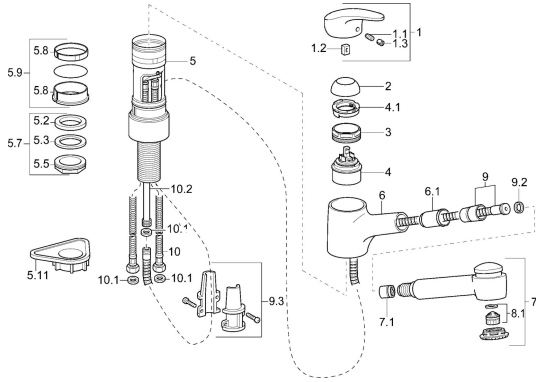

## Reserveonderdelen

### SP01382273

	Naam	Code
1	Hendel, L=87 mm	59914195
1.1	Schroef, M5x8, SW2.5	59904755
1.2	Joint klassiek uitloop	59904778
1.3	Sierdop Grijs	59912112
2	Kap Chroom	59912647
3	Schroefoog, M50x1, SW45	59904775
4	Binnenwerk, 4.8 eco	59904601
4.1	Hot water limiter	59904759
5.7	Bevestigingsset, M33x1.5	59912717
5.9	Dichting	59912646
5.11	Verstevigingsplaat	59910008
6	Uitloop Chroom <b>Stopgezet</b>	59912721
6.1	Doorvoernippel	59912724
7	Uittrekbare bek Chroom	59912722
8.1	Mousseur, M22/M24 B	59905901
9	Slangen, L=1400	59912720
9.2	Afdichtring, d 21x12x2	59912304
9.3	Retainer	59906600
10	Flexibele aansluitingen, L=600, G3/8-M10x1	59912719
10.1	Dichting, 9.5x14.4x2	59912551
10.2	Koppelingsbuisdeel, M10x1, M14x1, L=230	59912718
N.I.	Filter sproeier voor handsproeier	59913878