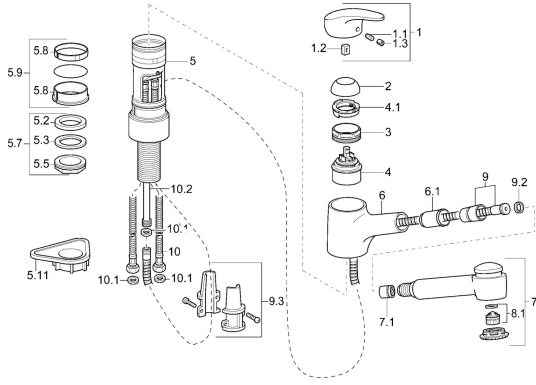

EAN: 7612158362003
static.hansa.com/0138227300003

Parti di ricambio

SP01382273

	Nome	Codice
1	Leva, L=87 mm	59914195
1.1	Screw, M5x8, SW2.5	59904755
1.2	Adattatore	59904778
1.3	Tappo Grigio	59912112
2	Cappuccio Cromo	59912647
3	Vite eye, M50x1, SW45	59904775
4	Cartuccia, 4.8 eco	59904601
4.1	Hot water limiter	59904759
5.7	Set di fissaggio, M33x1.5	59912717
5.9	Kit di guarnizione	59912646
5.11	Base per fissaggio	59910008
6	Bocca Cromo Fuori produzione	59912721
6.1	Supporto per doccetta	59912724
7	Bocca estraibile Cromo	59912722
8.1	Aeratore, M22/M24 B	59905901
9	Tubo flessibile, L=1400	59912720
9.2	L'anello di tenuta, d 21x12x2	59912304
9.3	Retainer	59906600
10	Cannette flessibili, L=600, G3/8-M10x1	59912719
10.1	Giunto, 9.5x14.4x2	59912551
10.2	Tubo di accoppiamento, M10x1, M14x1, L=230	59912718
N.I.		59913878